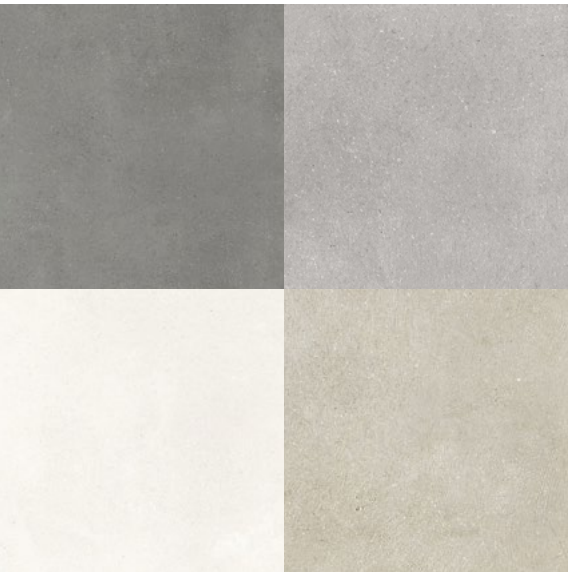

Dlažba

Výrobce: **Marconi** / Typ: **Factor**

Rektifikovaná dlažba, rozměry 60 x 60 cm nebo 60 x 30 cm,
výběr ze 4 odstínů (grafit, grey, bianco, beige)