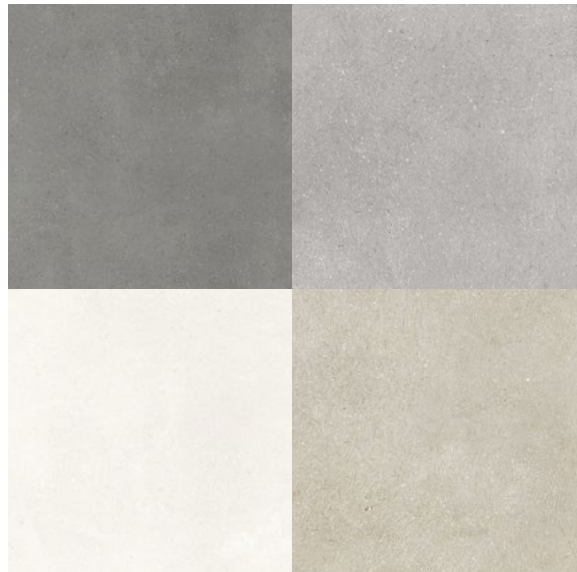

Obklady

Výrobce: **Marconi** / Typ: **Factor**

Rektifikovaná dlažba, rozměry 60 x 60 cm nebo 60 x 30 cm,
výběr ze 4 odstínů (grafit, grey, bianco, beige)