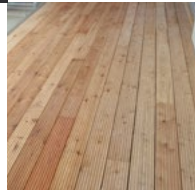

Turnovská 8

STANDARDY PROJEKTU