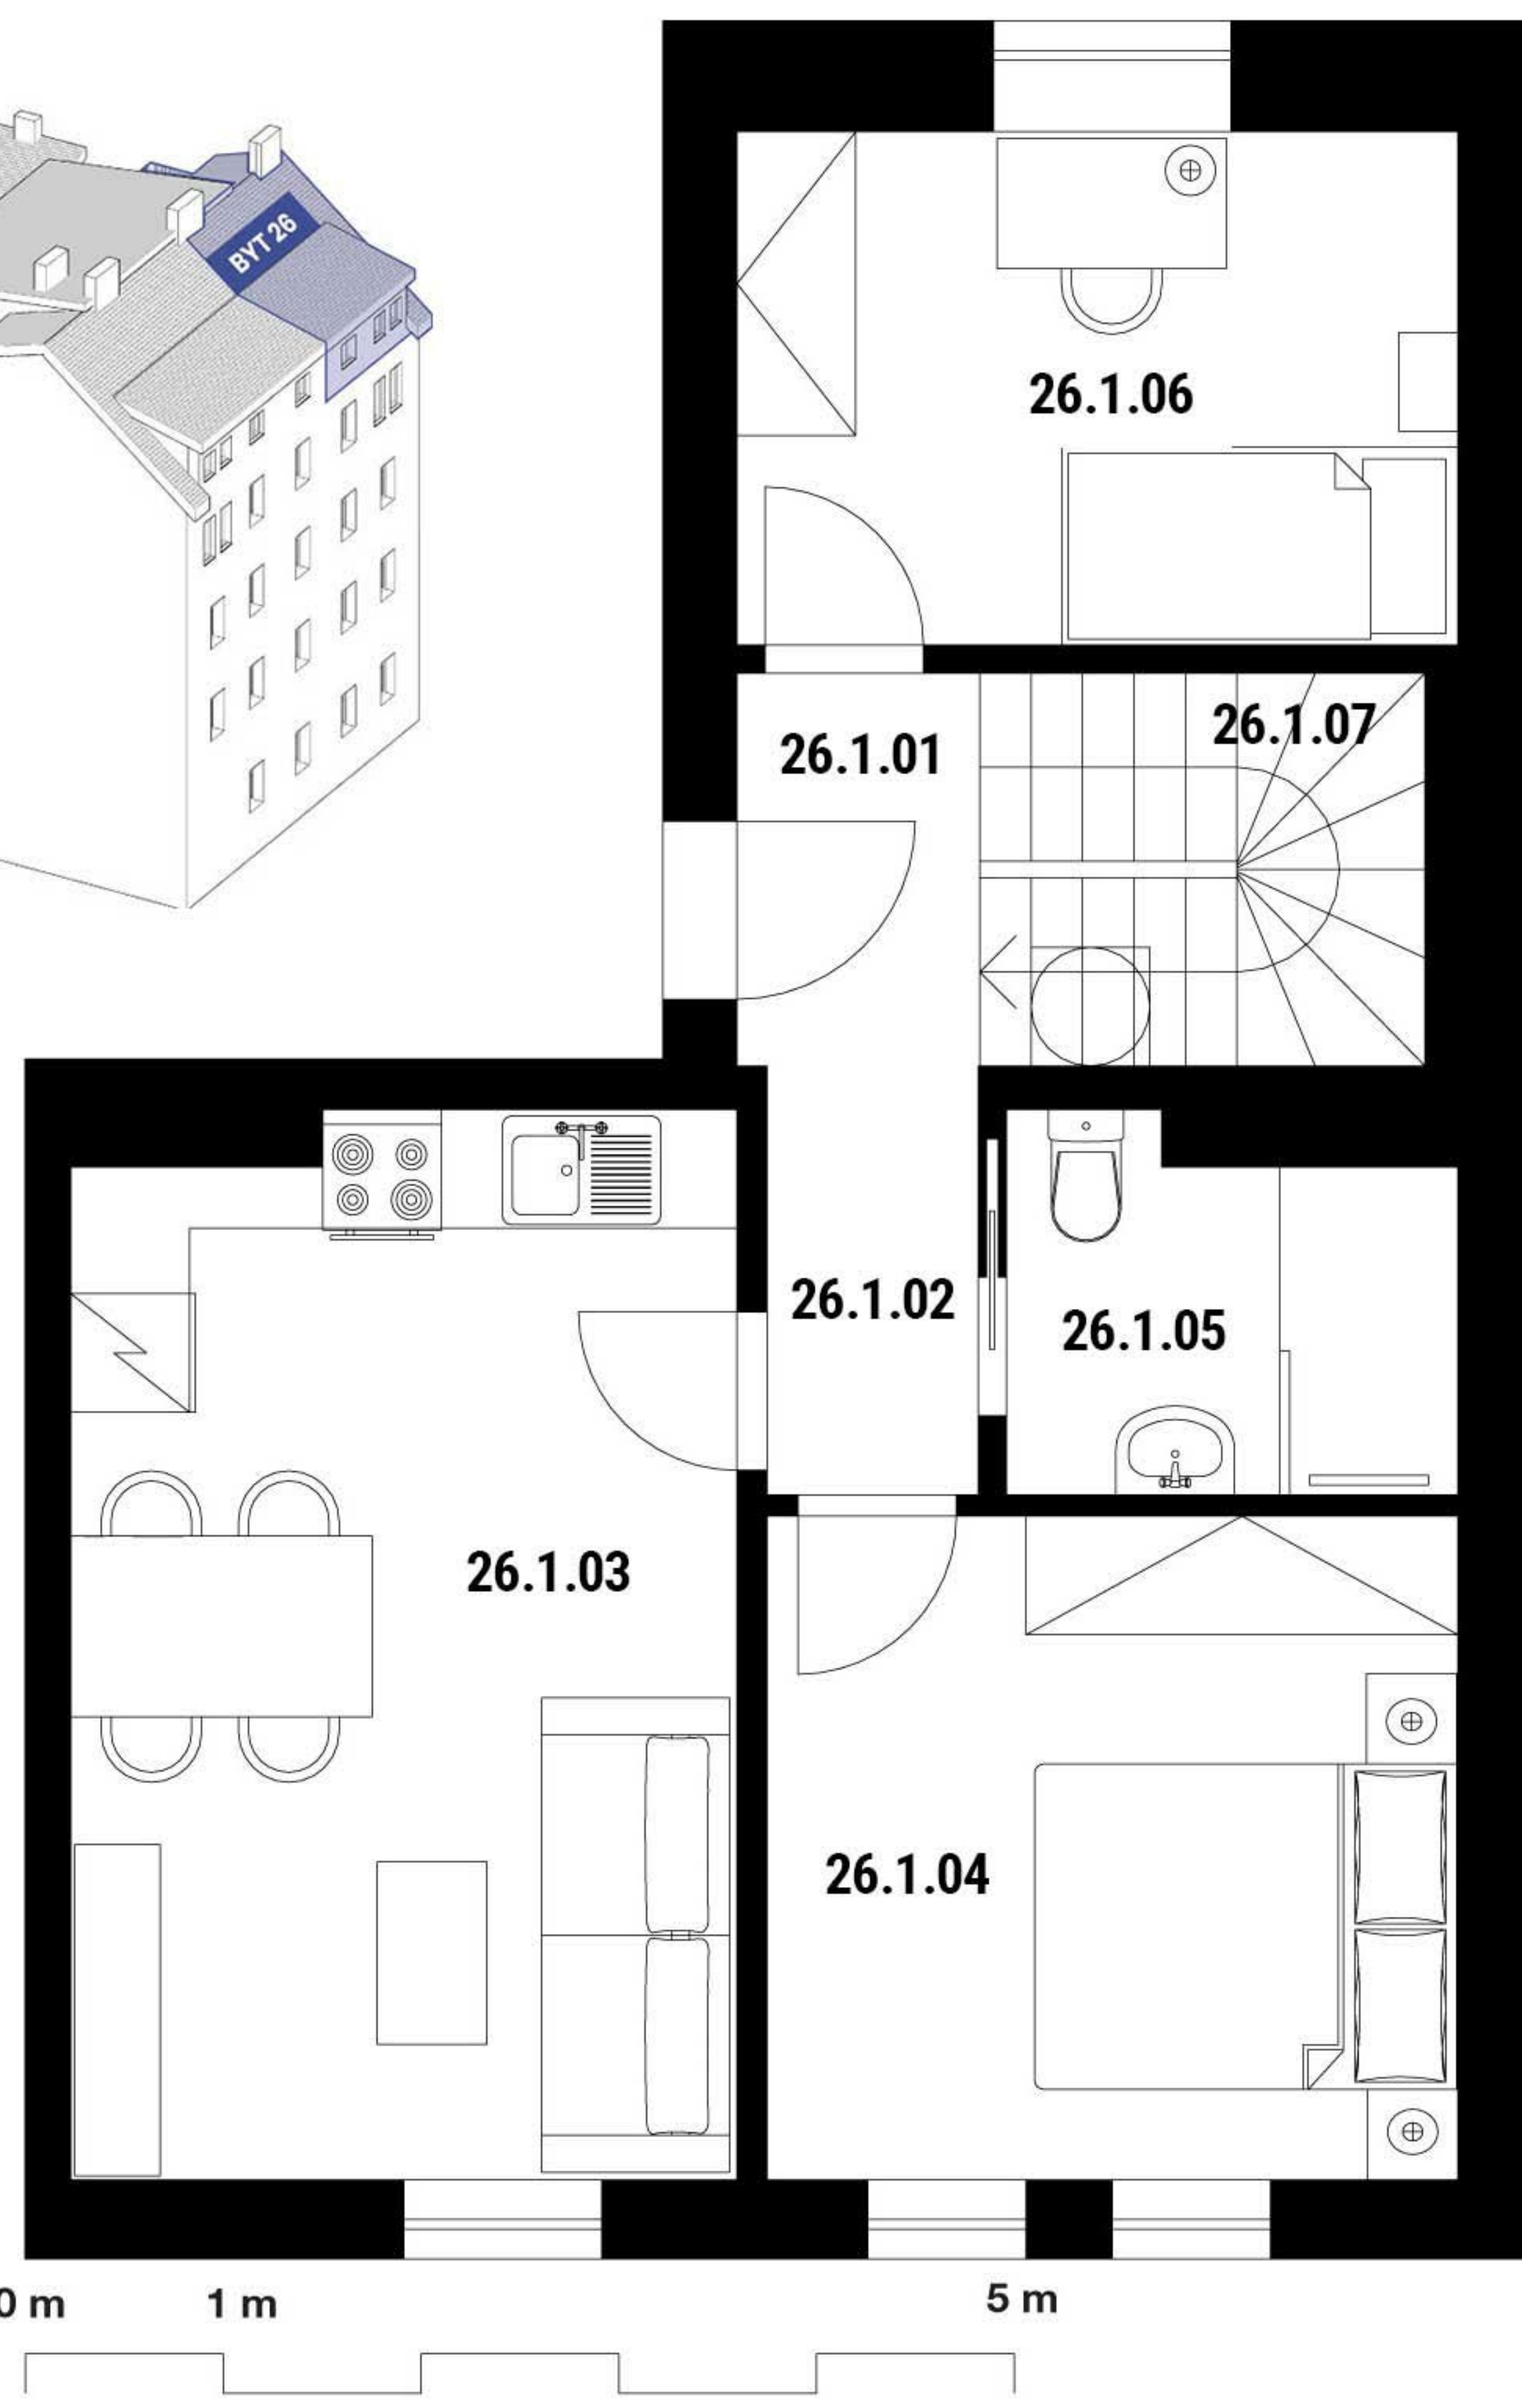

Turnovská 8

4+kk

Byt č. 26 | 5. NP

LEGENDA MÍSTNOSTÍ

26.1.01	Chodba	7,00 m ²
26.1.02	Chodba	2,40 m ²
26.1.03	Obyvací pokoj	17,60 m ²
26.1.04	Pokoj	11,60 m ²
26.1.05	Koupelna	4,00 m ²
26.1.06	Pokoj	9,60 m ²
26.1.07	Schodiště	3,95 m ²
Celková plocha		54,35 m ²

Turnovská 8

4+kk

Byt č. 26 | 6. NP

LEGENDA MÍSTNOSTÍ

26.1.08	Chodba	2,90 m ²
26.1.09	Pokoj	14,90 m ²
26.1.10	Koupelna	3,35 m ²
Celková plocha		22,10 m ²
26.1.11	Půda	11,60 m ²
26.1.12	Terasa	7,15 m ²