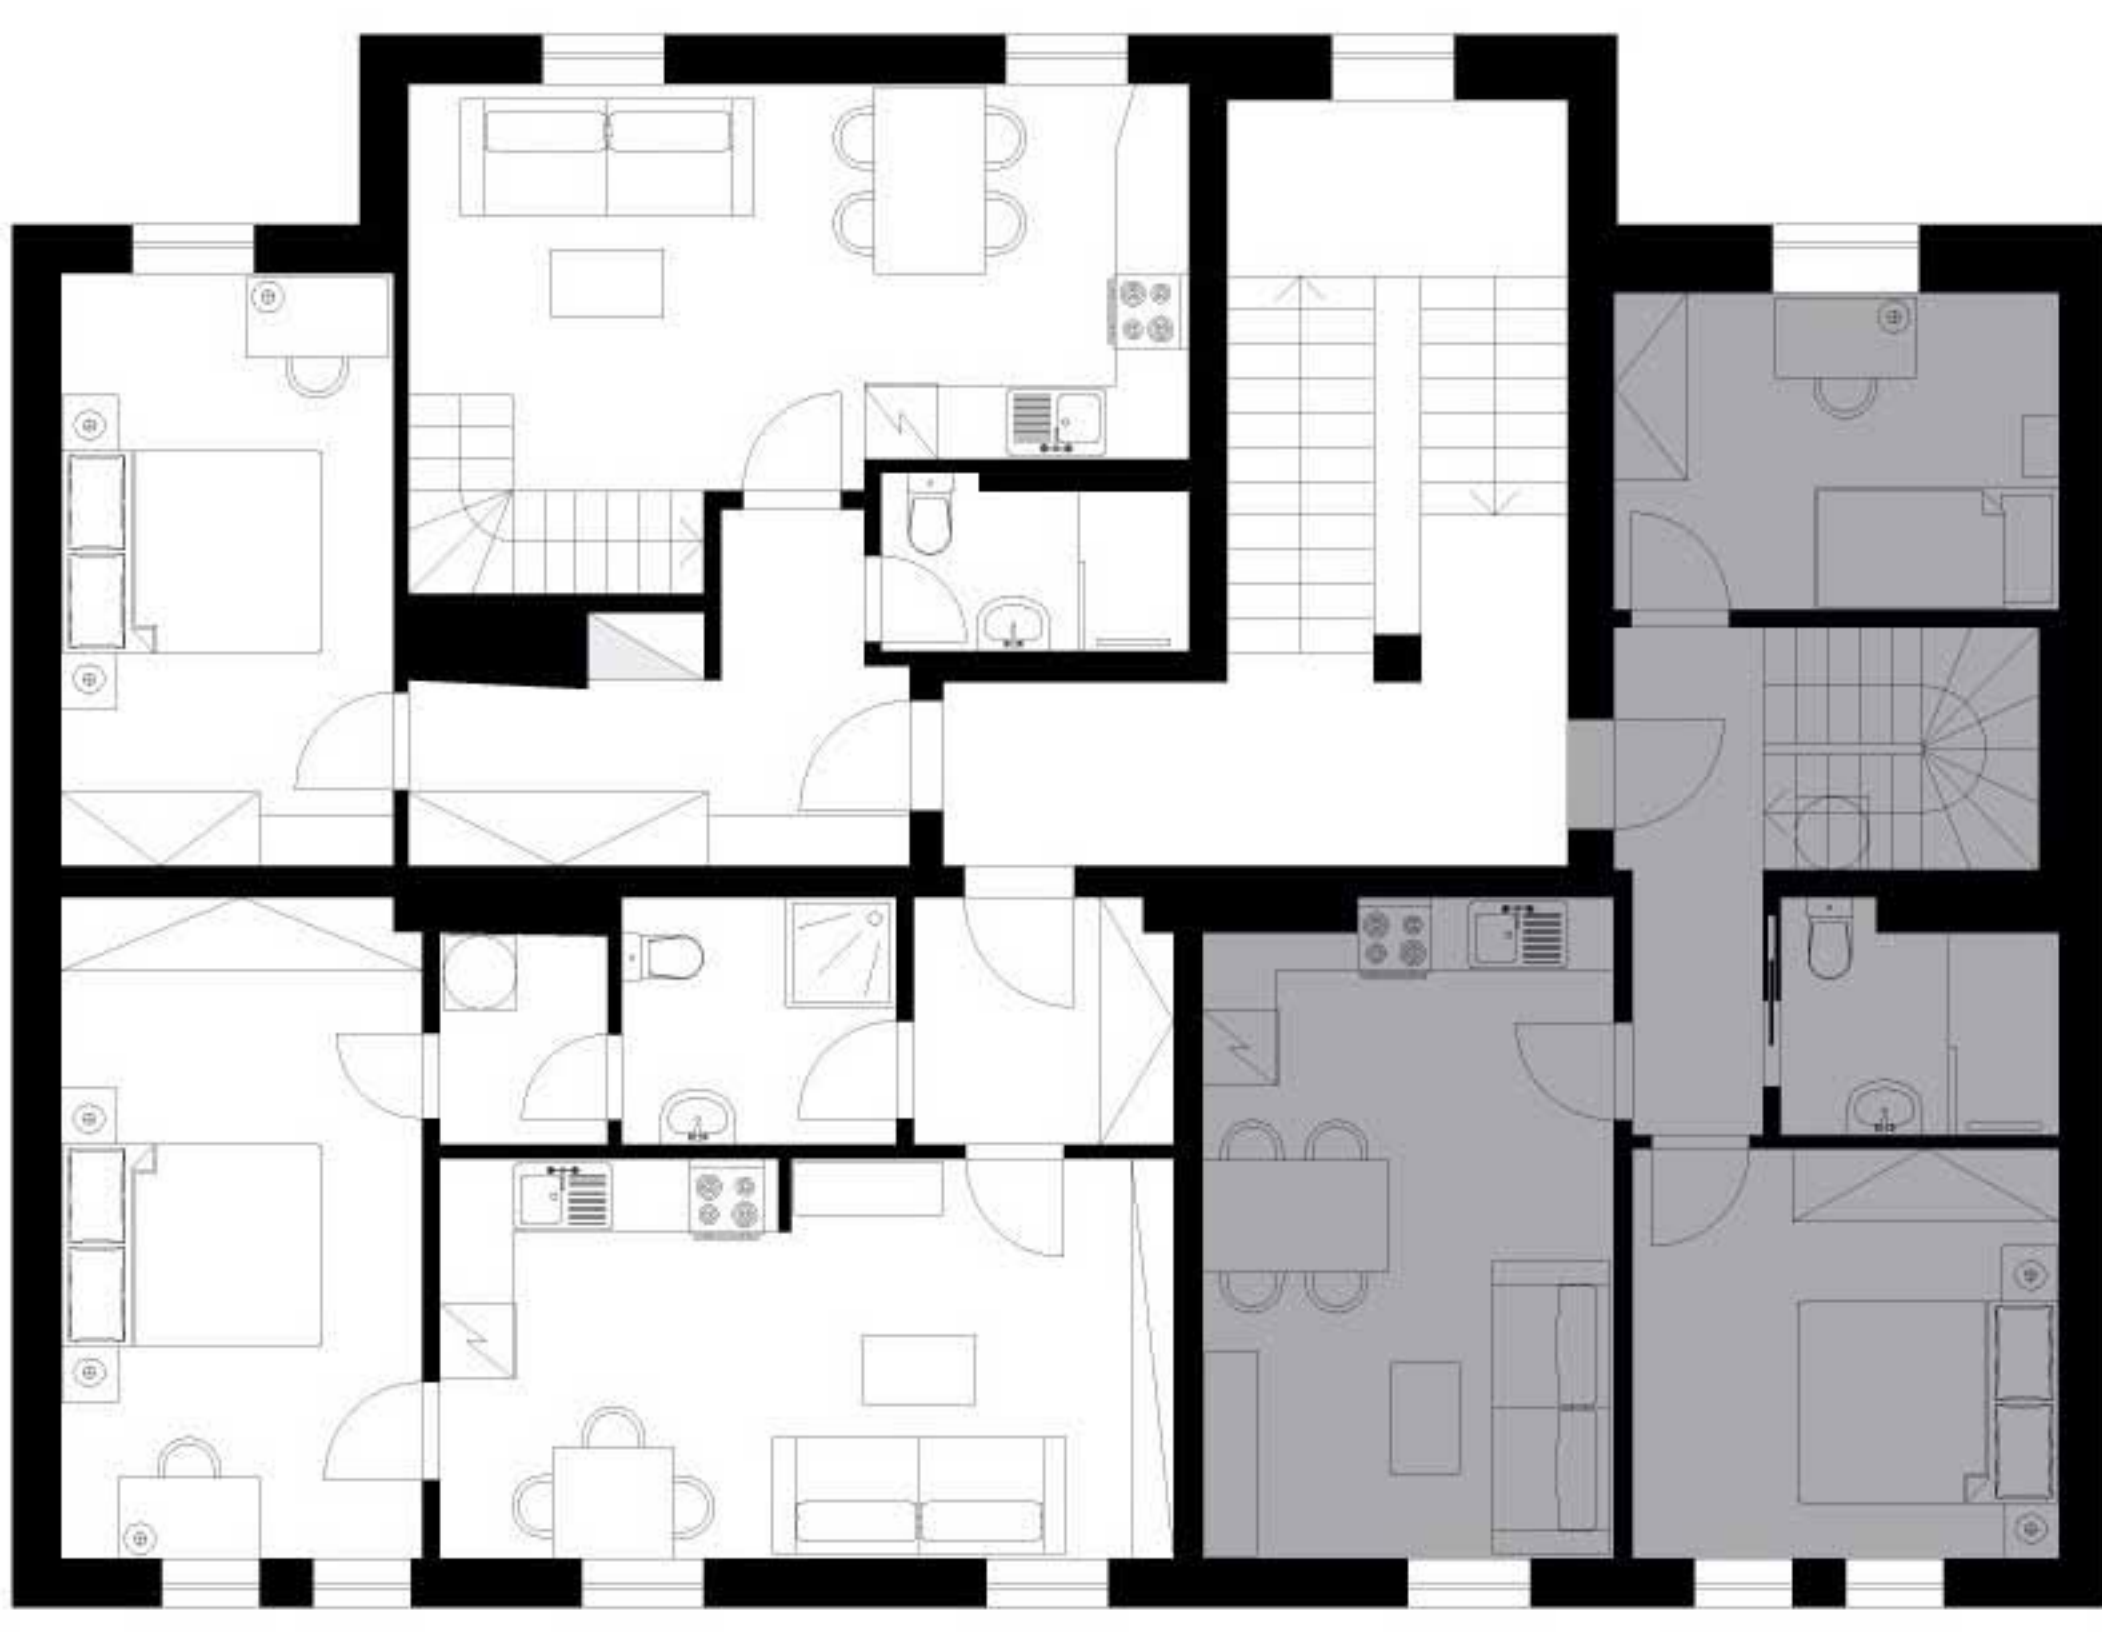

Turnovská 8

4+kk

Byt č. 26 | 5. NP

LEGENDA MÍSTNOSTÍ

26.1.01	Chodba	7,00 m ²
26.1.02	Chodba	2,40 m ²
26.1.03	Obyvací pokoj	17,60 m ²
26.1.04	Pokoj	11,60 m ²
26.1.05	Koupelna	4,00 m ²
26.1.06	Pokoj	9,60 m ²
26.1.07	Schodiště	3,95 m ²
Celková plocha		54,35 m ²

Turnovská 8

4+kk

Byt č. 26 | 6. NP

LEGENDA MÍSTNOSTÍ

26.1.08	Chodba	2,90 m ²
26.1.09	Pokoj	14,90 m ²
26.1.10	Koupelna	3,35 m ²
Celková plocha		22,10 m ²
26.1.11	Půda	11,60 m ²
26.1.12	Terasa	7,15 m ²