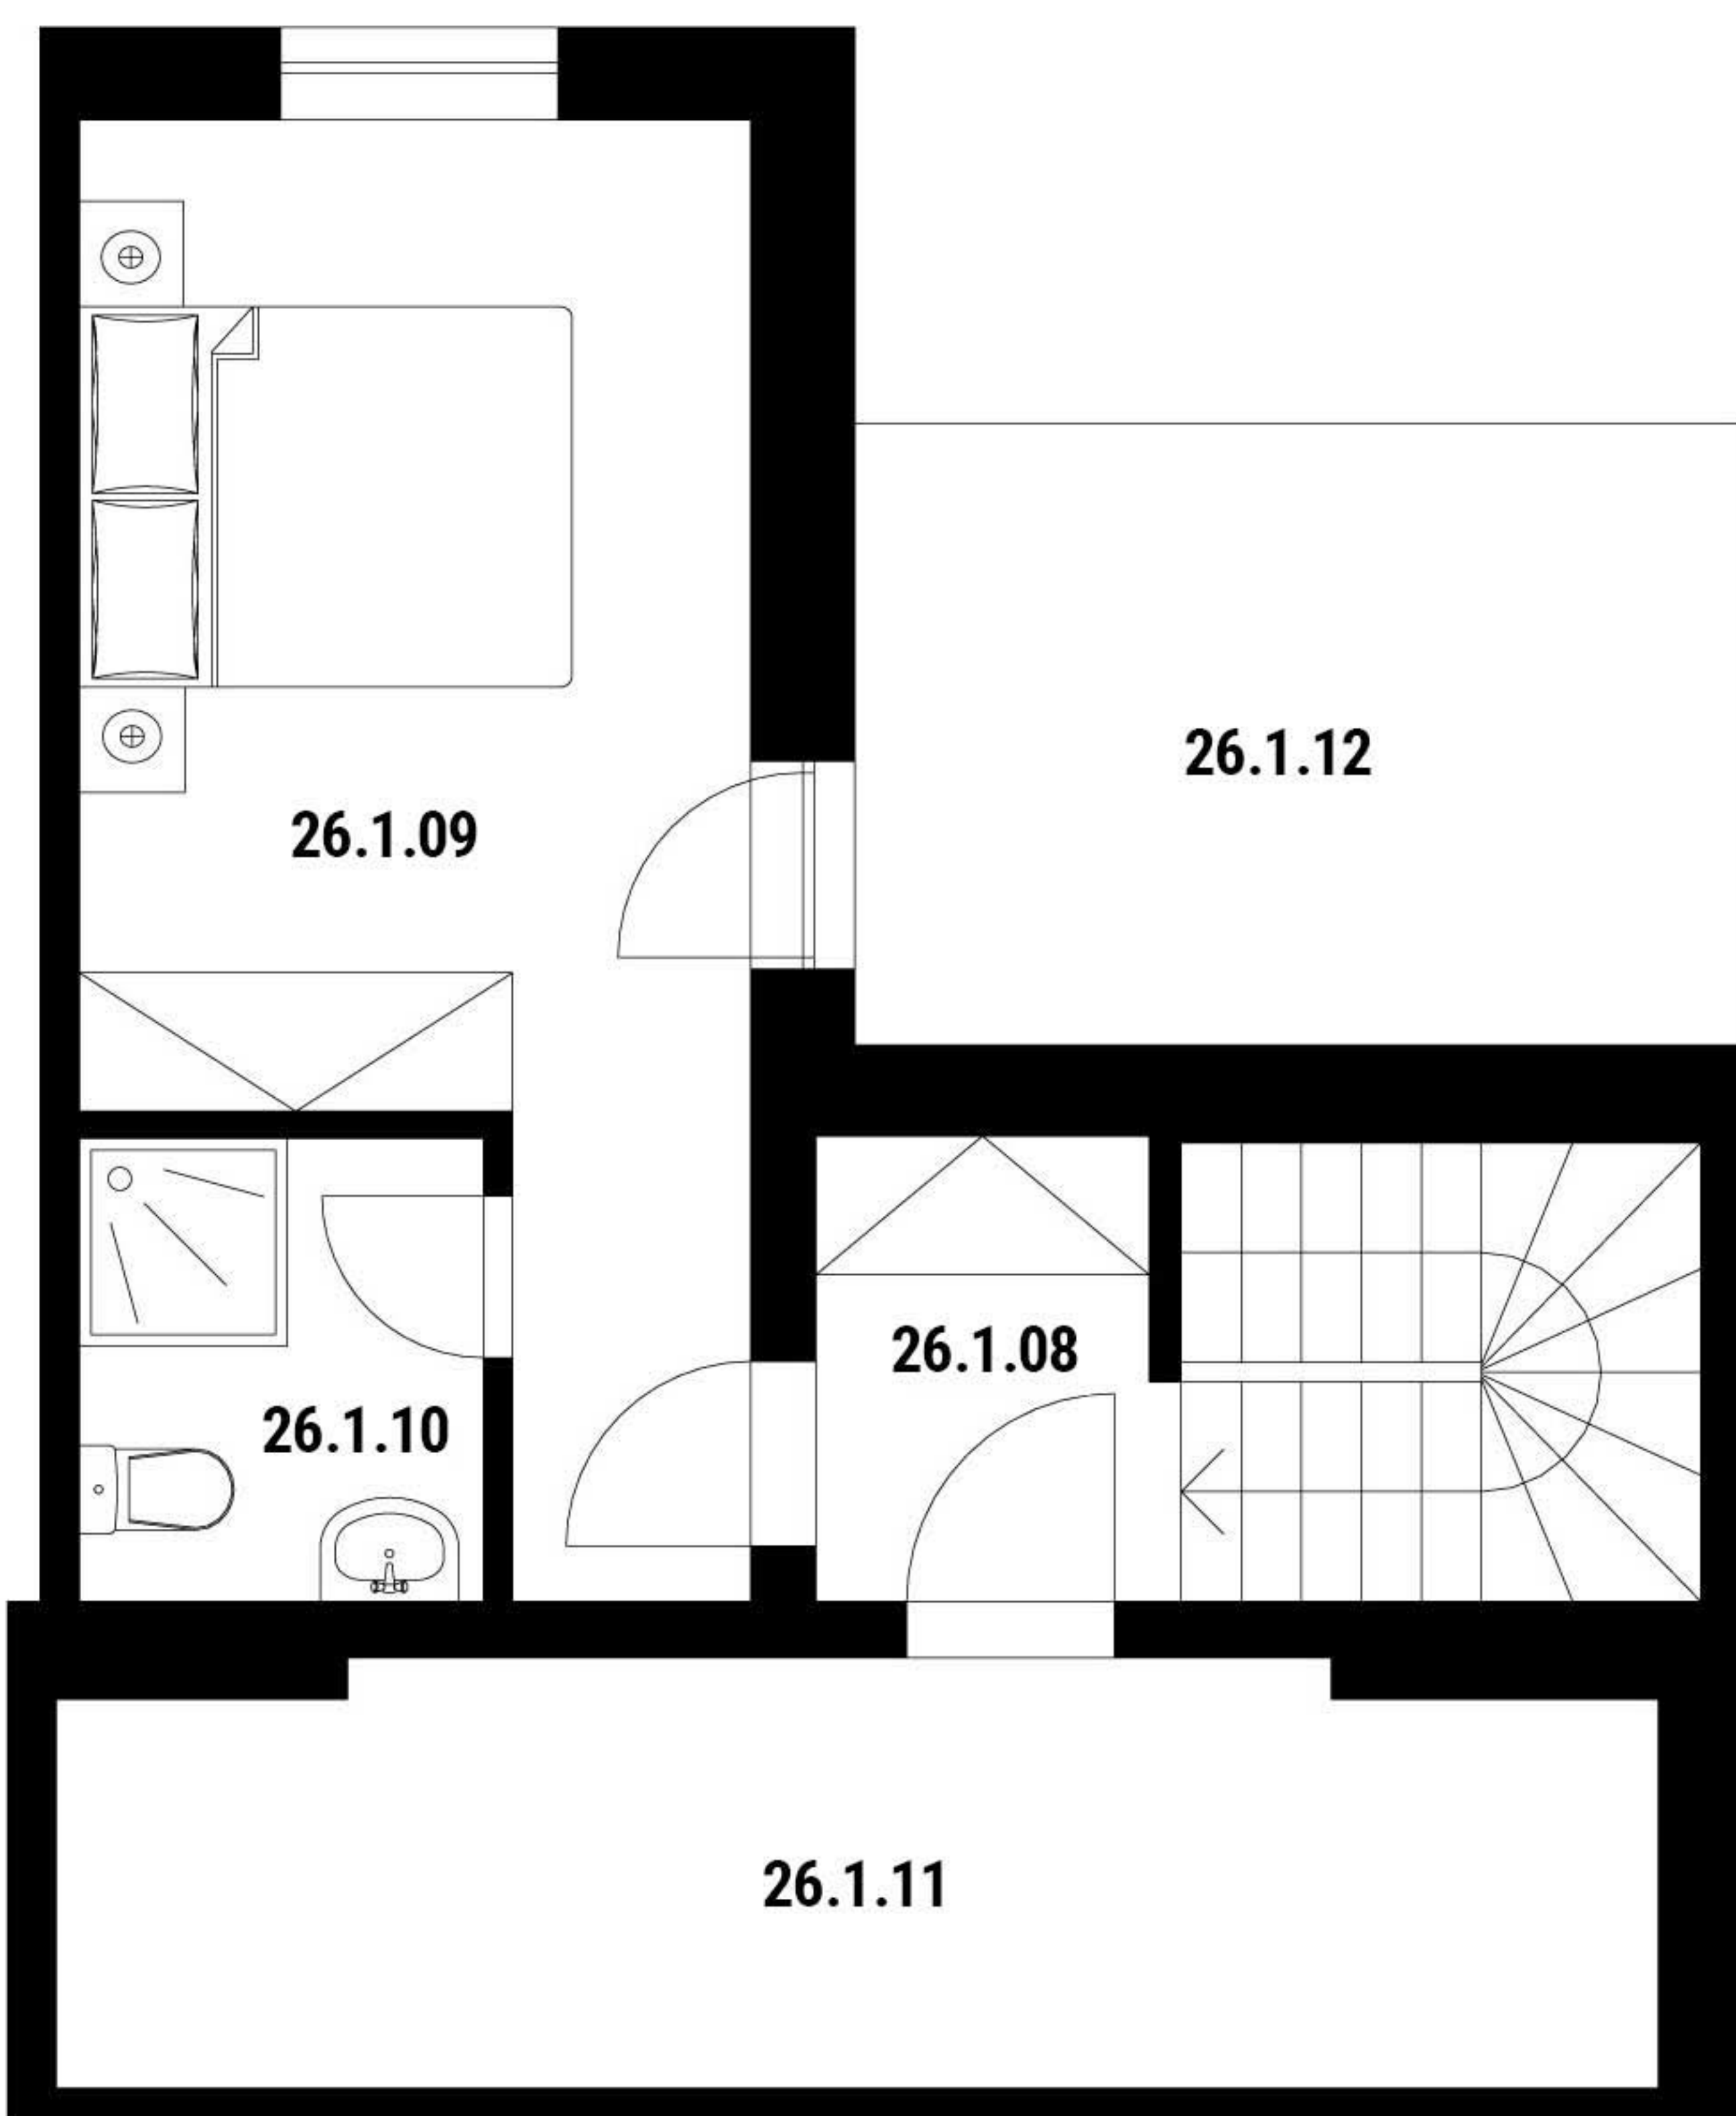

Turnovská 8

4+kk

Byt č. 26 | 5. NP

LEGENDA MÍSTNOSTÍ

26.1.01	Chodba	7,00 m ²
26.1.02	Chodba	2,40 m ²
26.1.03	Obyvací pokoj	17,60 m ²
26.1.04	Pokoj	11,60 m ²
26.1.05	Koupelna	4,00 m ²
26.1.06	Pokoj	9,60 m ²
26.1.07	Schodiště	3,95 m ²
Celková plocha		54,35 m ²

Turnovská 8

4+kk

Byt č. 26 | 6. NP

LEGENDA MÍSTNOSTÍ

26.1.08	Chodba	2,90 m ²
26.1.09	Pokoj	14,90 m ²
26.1.10	Koupelna	3,35 m ²
Celková plocha		22,10 m ²
26.1.11	Půda	11,60 m ²
26.1.12	Terasa	7,15 m ²