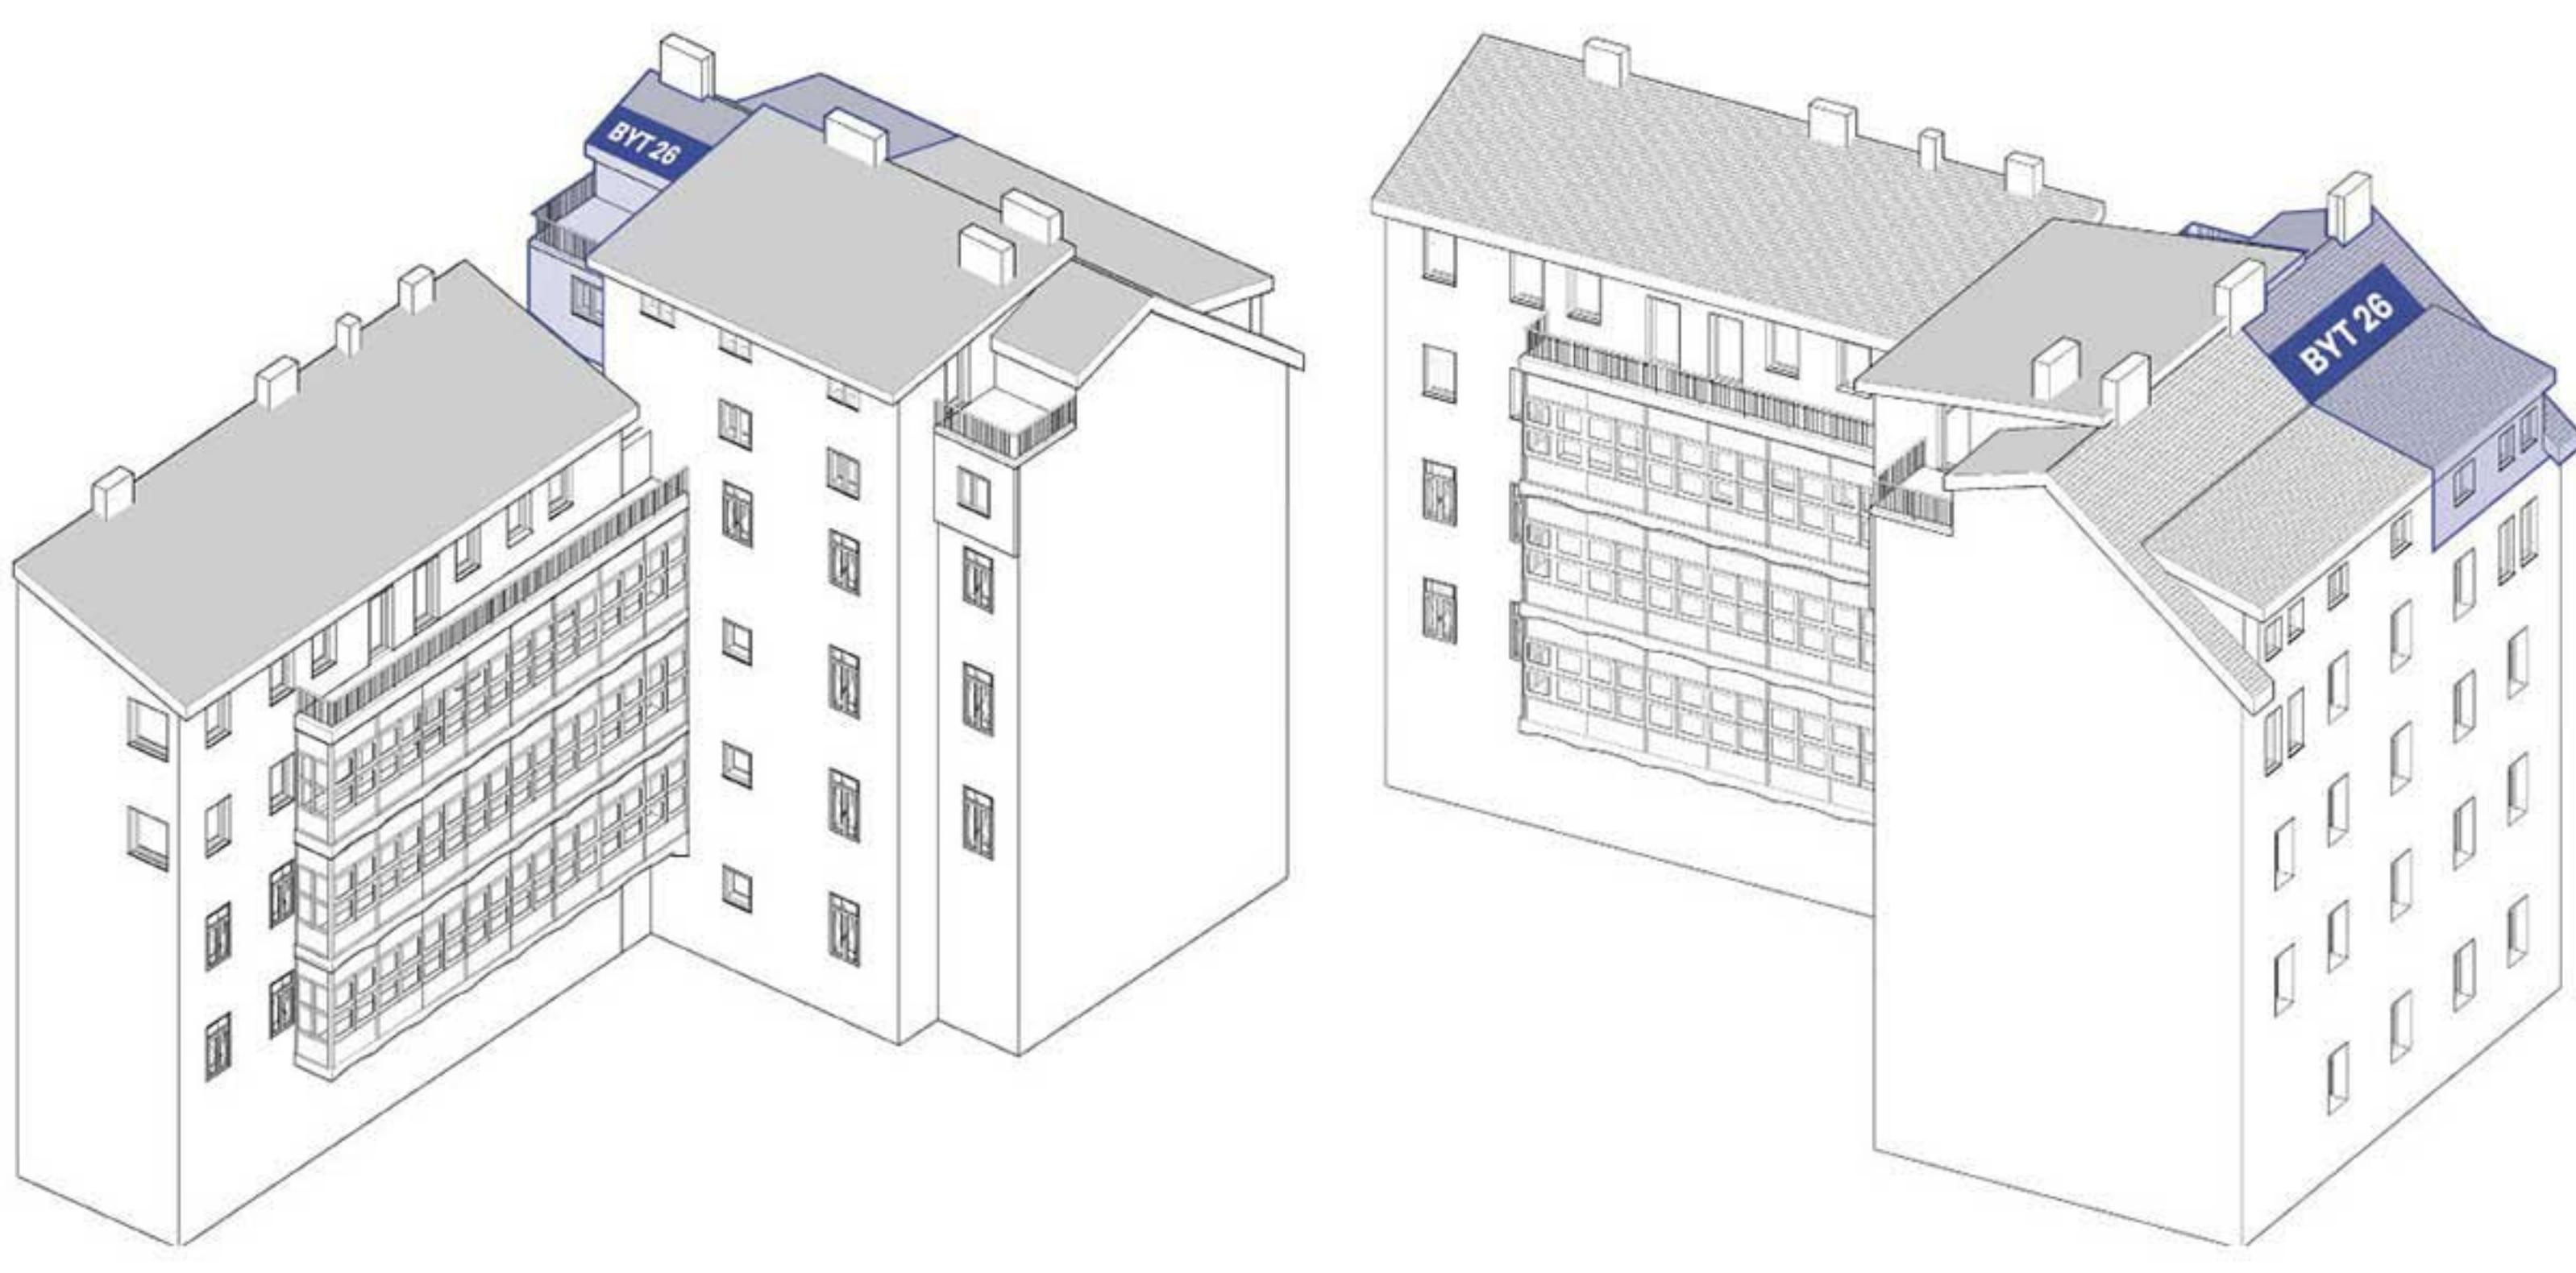

Turnovská 8

4+kk

Byt č. 26 | 5. NP

LEGENDA MÍSTNOSTÍ

26.1.01	Chodba	7,00 m ²
26.1.02	Chodba	2,40 m ²
26.1.03	Obyvací pokoj	17,60 m ²
26.1.04	Pokoj	11,60 m ²
26.1.05	Koupelna	4,00 m ²
26.1.06	Pokoj	9,60 m ²
26.1.07	Schodiště	3,95 m ²
Celková plocha		54,35 m ²

Turnovská 8

4+kk

Byt č. 26 | 6. NP

LEGENDA MÍSTNOSTÍ

26.1.08	Chodba	2,90 m ²
26.1.09	Pokoj	14,90 m ²
26.1.10	Koupelna	3,35 m ²
Celková plocha		22,10 m ²
26.1.11	Půda	11,60 m ²
26.1.12	Terasa	7,15 m ²