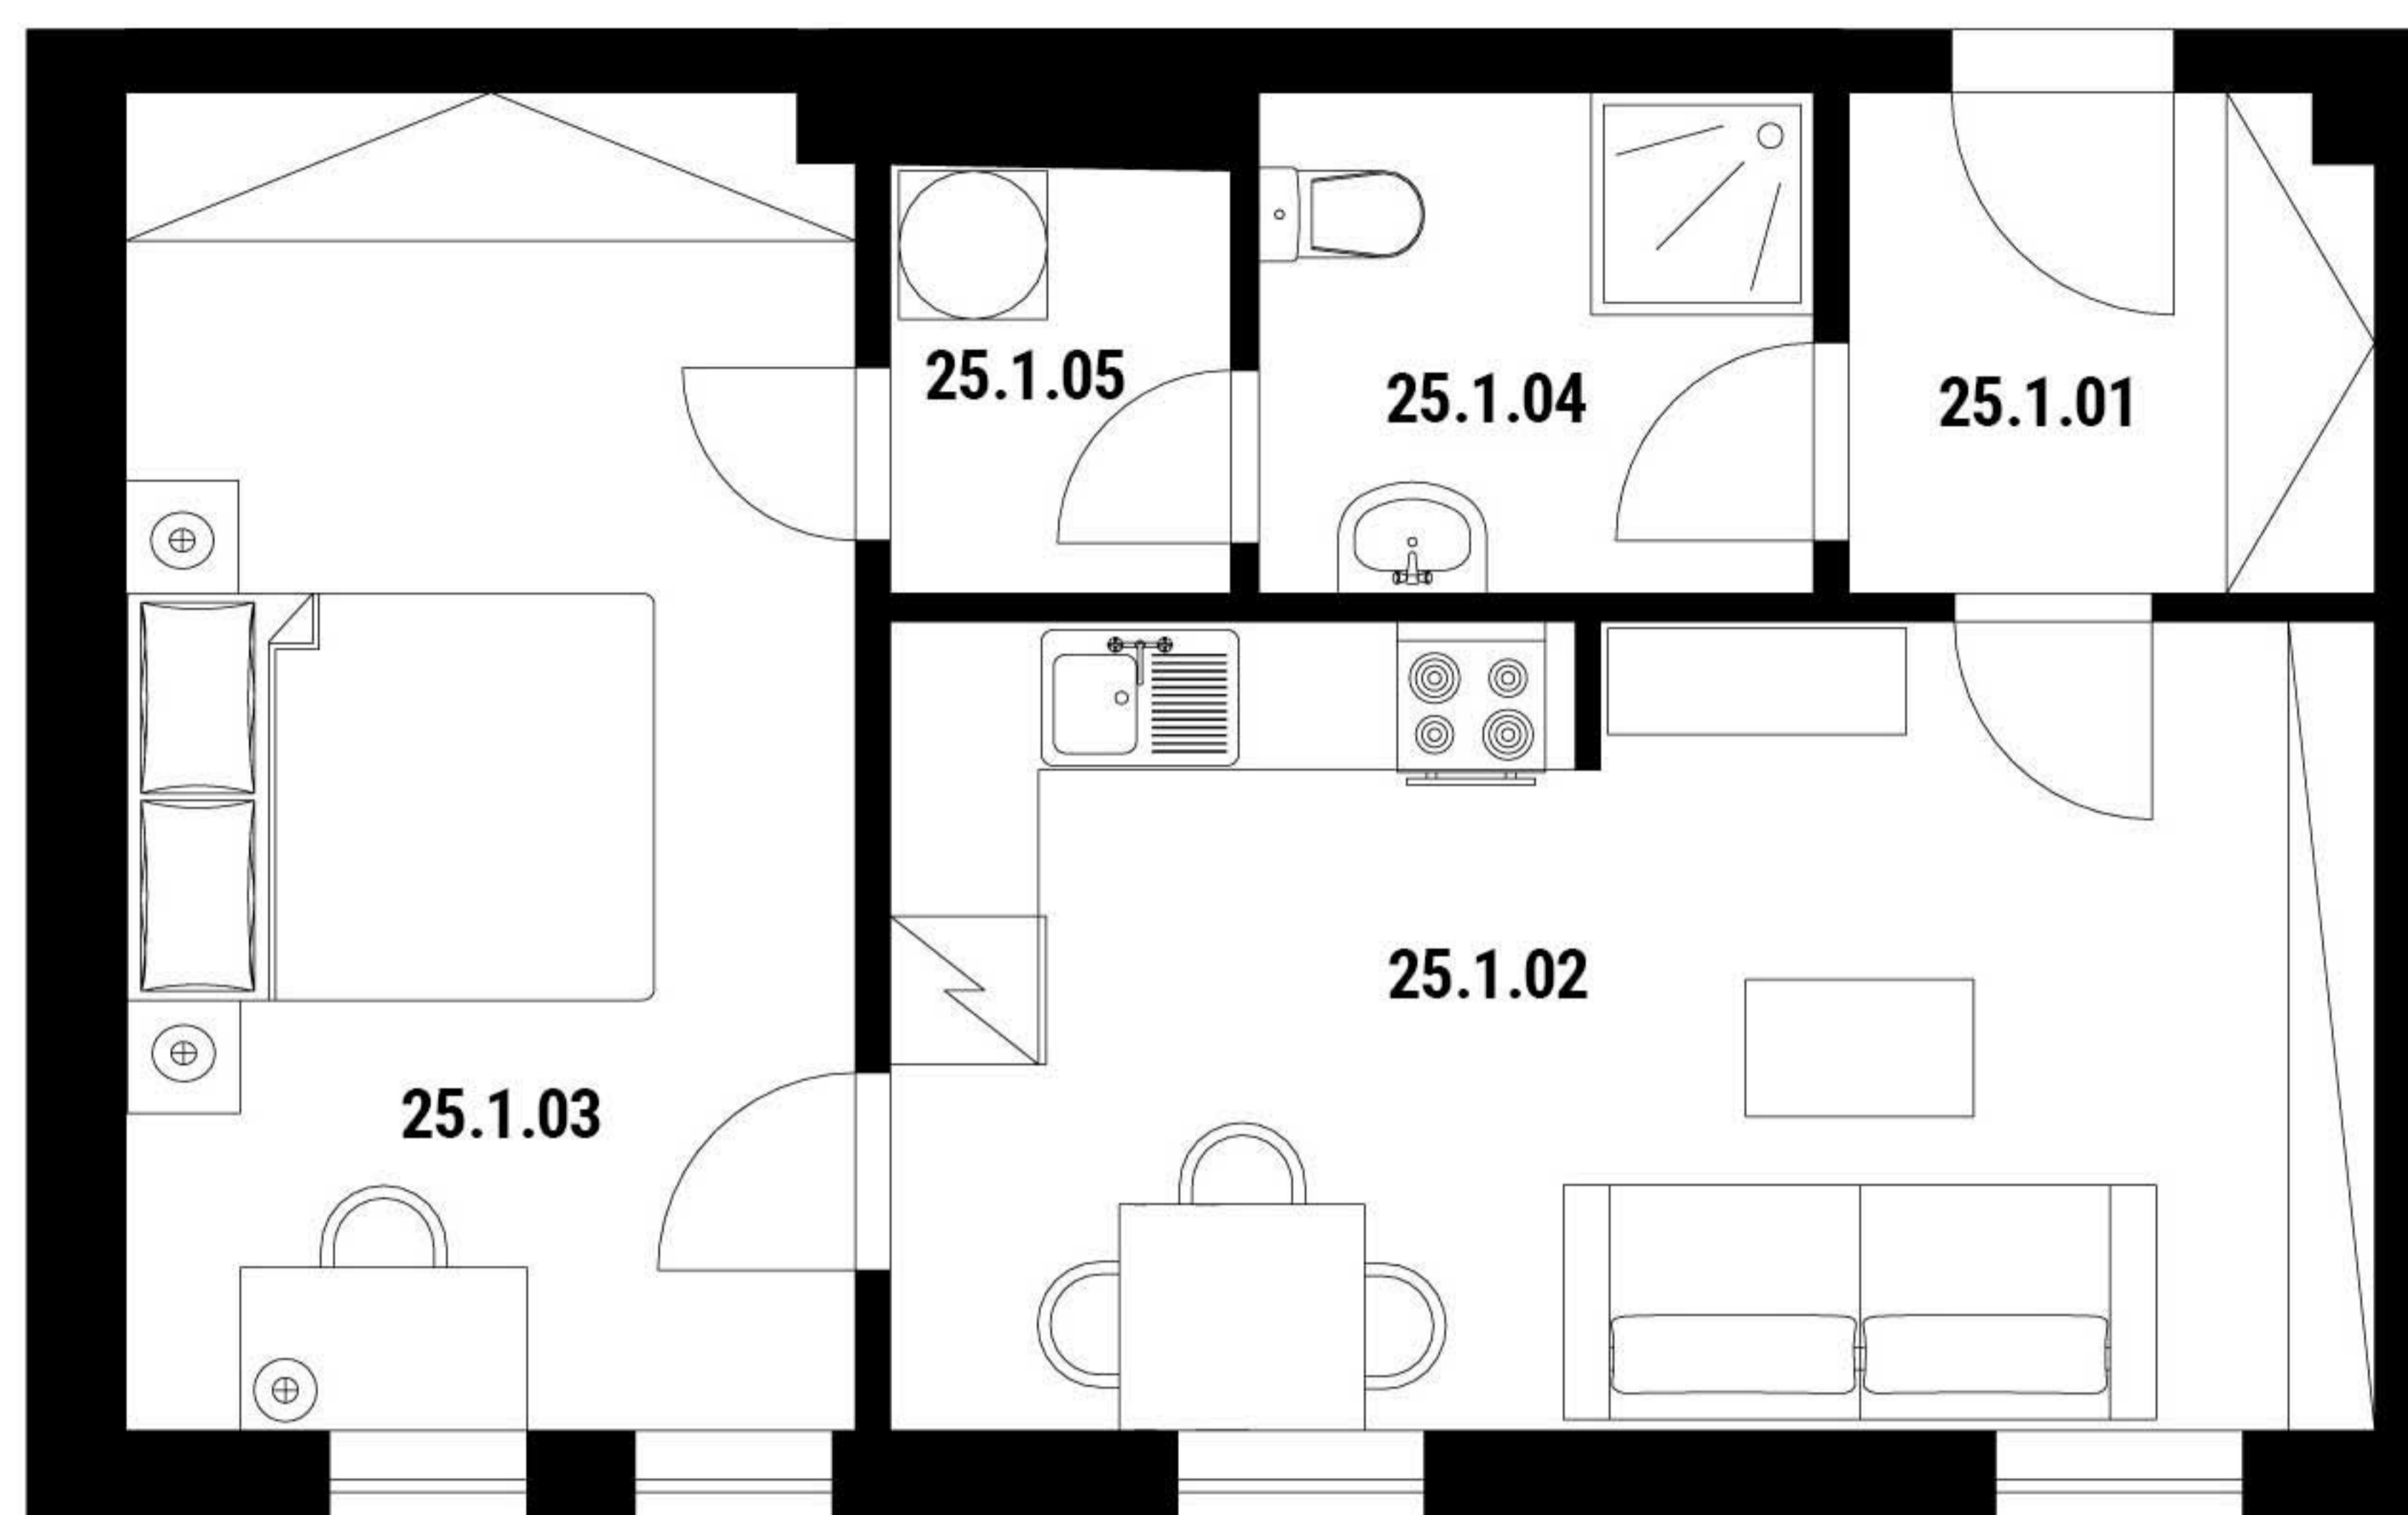

## 2+kk

Byt č. 25 | 5. NP

0 m 1 m 5 m

### LEGENDA MÍSTNOSTÍ

25.1.01	Chodba	4,20 m <sup>2</sup>
25.1.02	Obývací pokoj	19,55 m <sup>2</sup>
25.1.03	Pokoj	16,00 m <sup>2</sup>
25.1.04	Koupelna	4,50 m <sup>2</sup>
25.1.05	Tech. místnost	2,45 m <sup>2</sup>
Celková plocha		48,60 m <sup>2</sup>