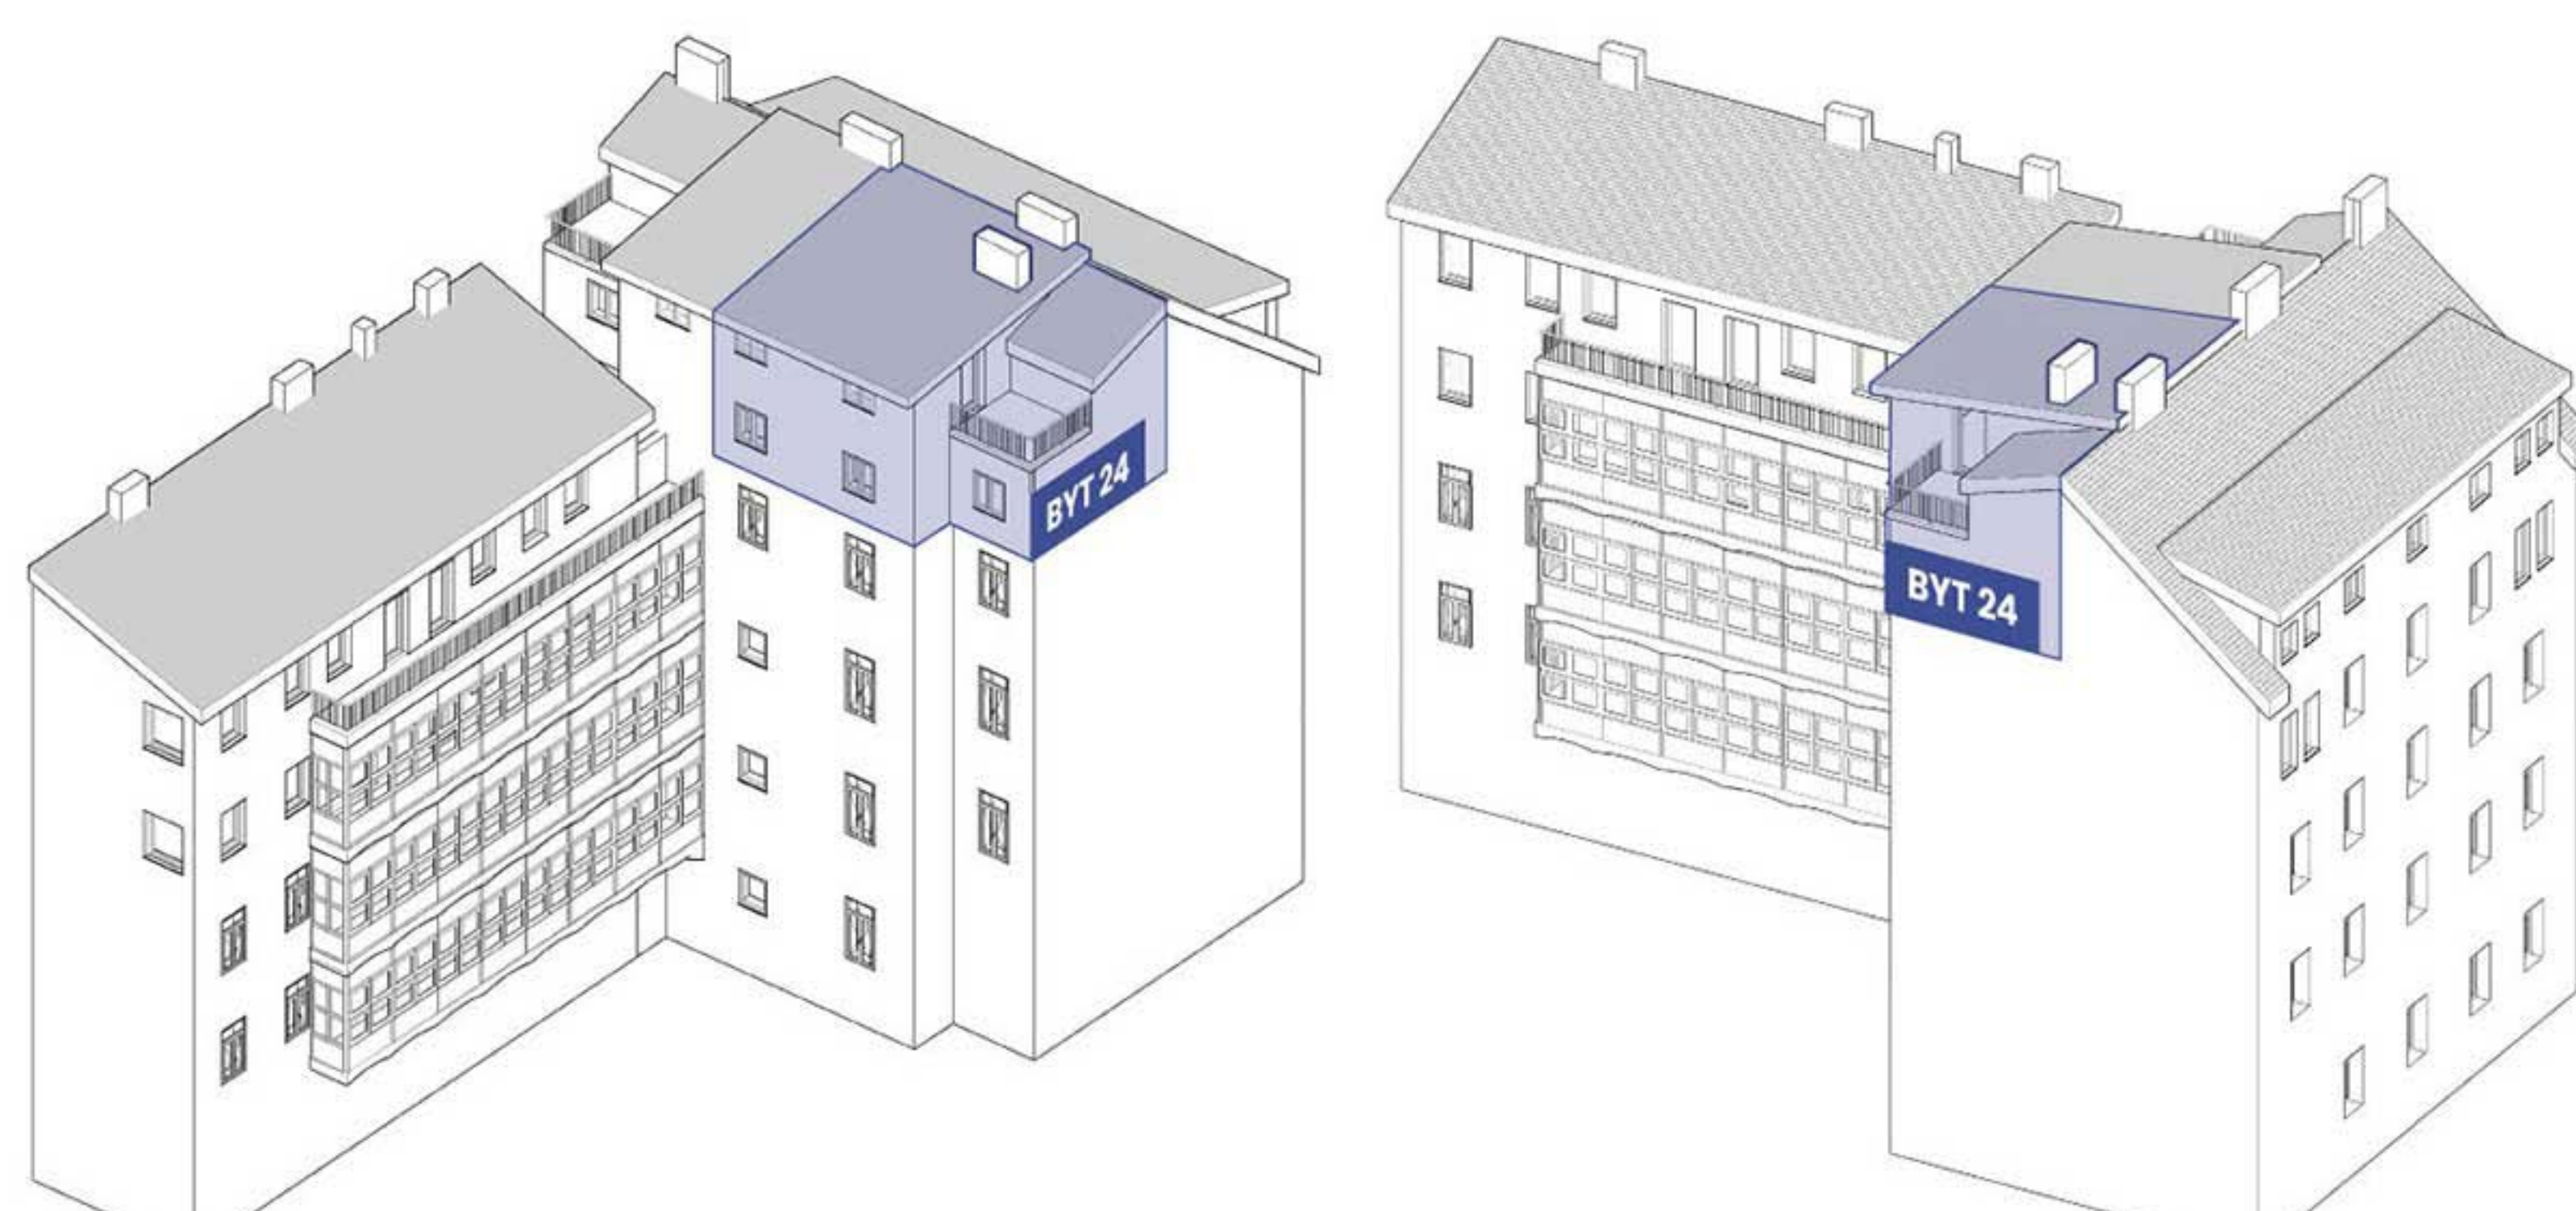

Turnovská 8

4+kk

Byt č. 24 | 5. NP

LEGENDA MÍSTNOSTÍ

24.1.01	Chodba	11,80 m ²
24.1.02	Pokoj	15,55 m ²
24.1.03	Pokoj	8,15 m ²
24.1.04	Pokoj	11,40 m ²
24.1.05	Koupelna	3,10 m ²
24.1.06	Schodiště	3,95 m ²
Celková plocha		53,95 m ²

Turnovská 8

4+kk

Byt č. 24 | 6. NP

LEGENDA MÍSTNOSTÍ

24.1.06	Schodiště	3,95 m ²
24.1.07	Chodba	3,00 m ²
24.1.08	Koupelna	5,20 m ²
24.1.09	Obyvací pokoj	26,90 m ²
Celková plocha		39,05 m ²
24.1.10	Terasa	14,90 m ²