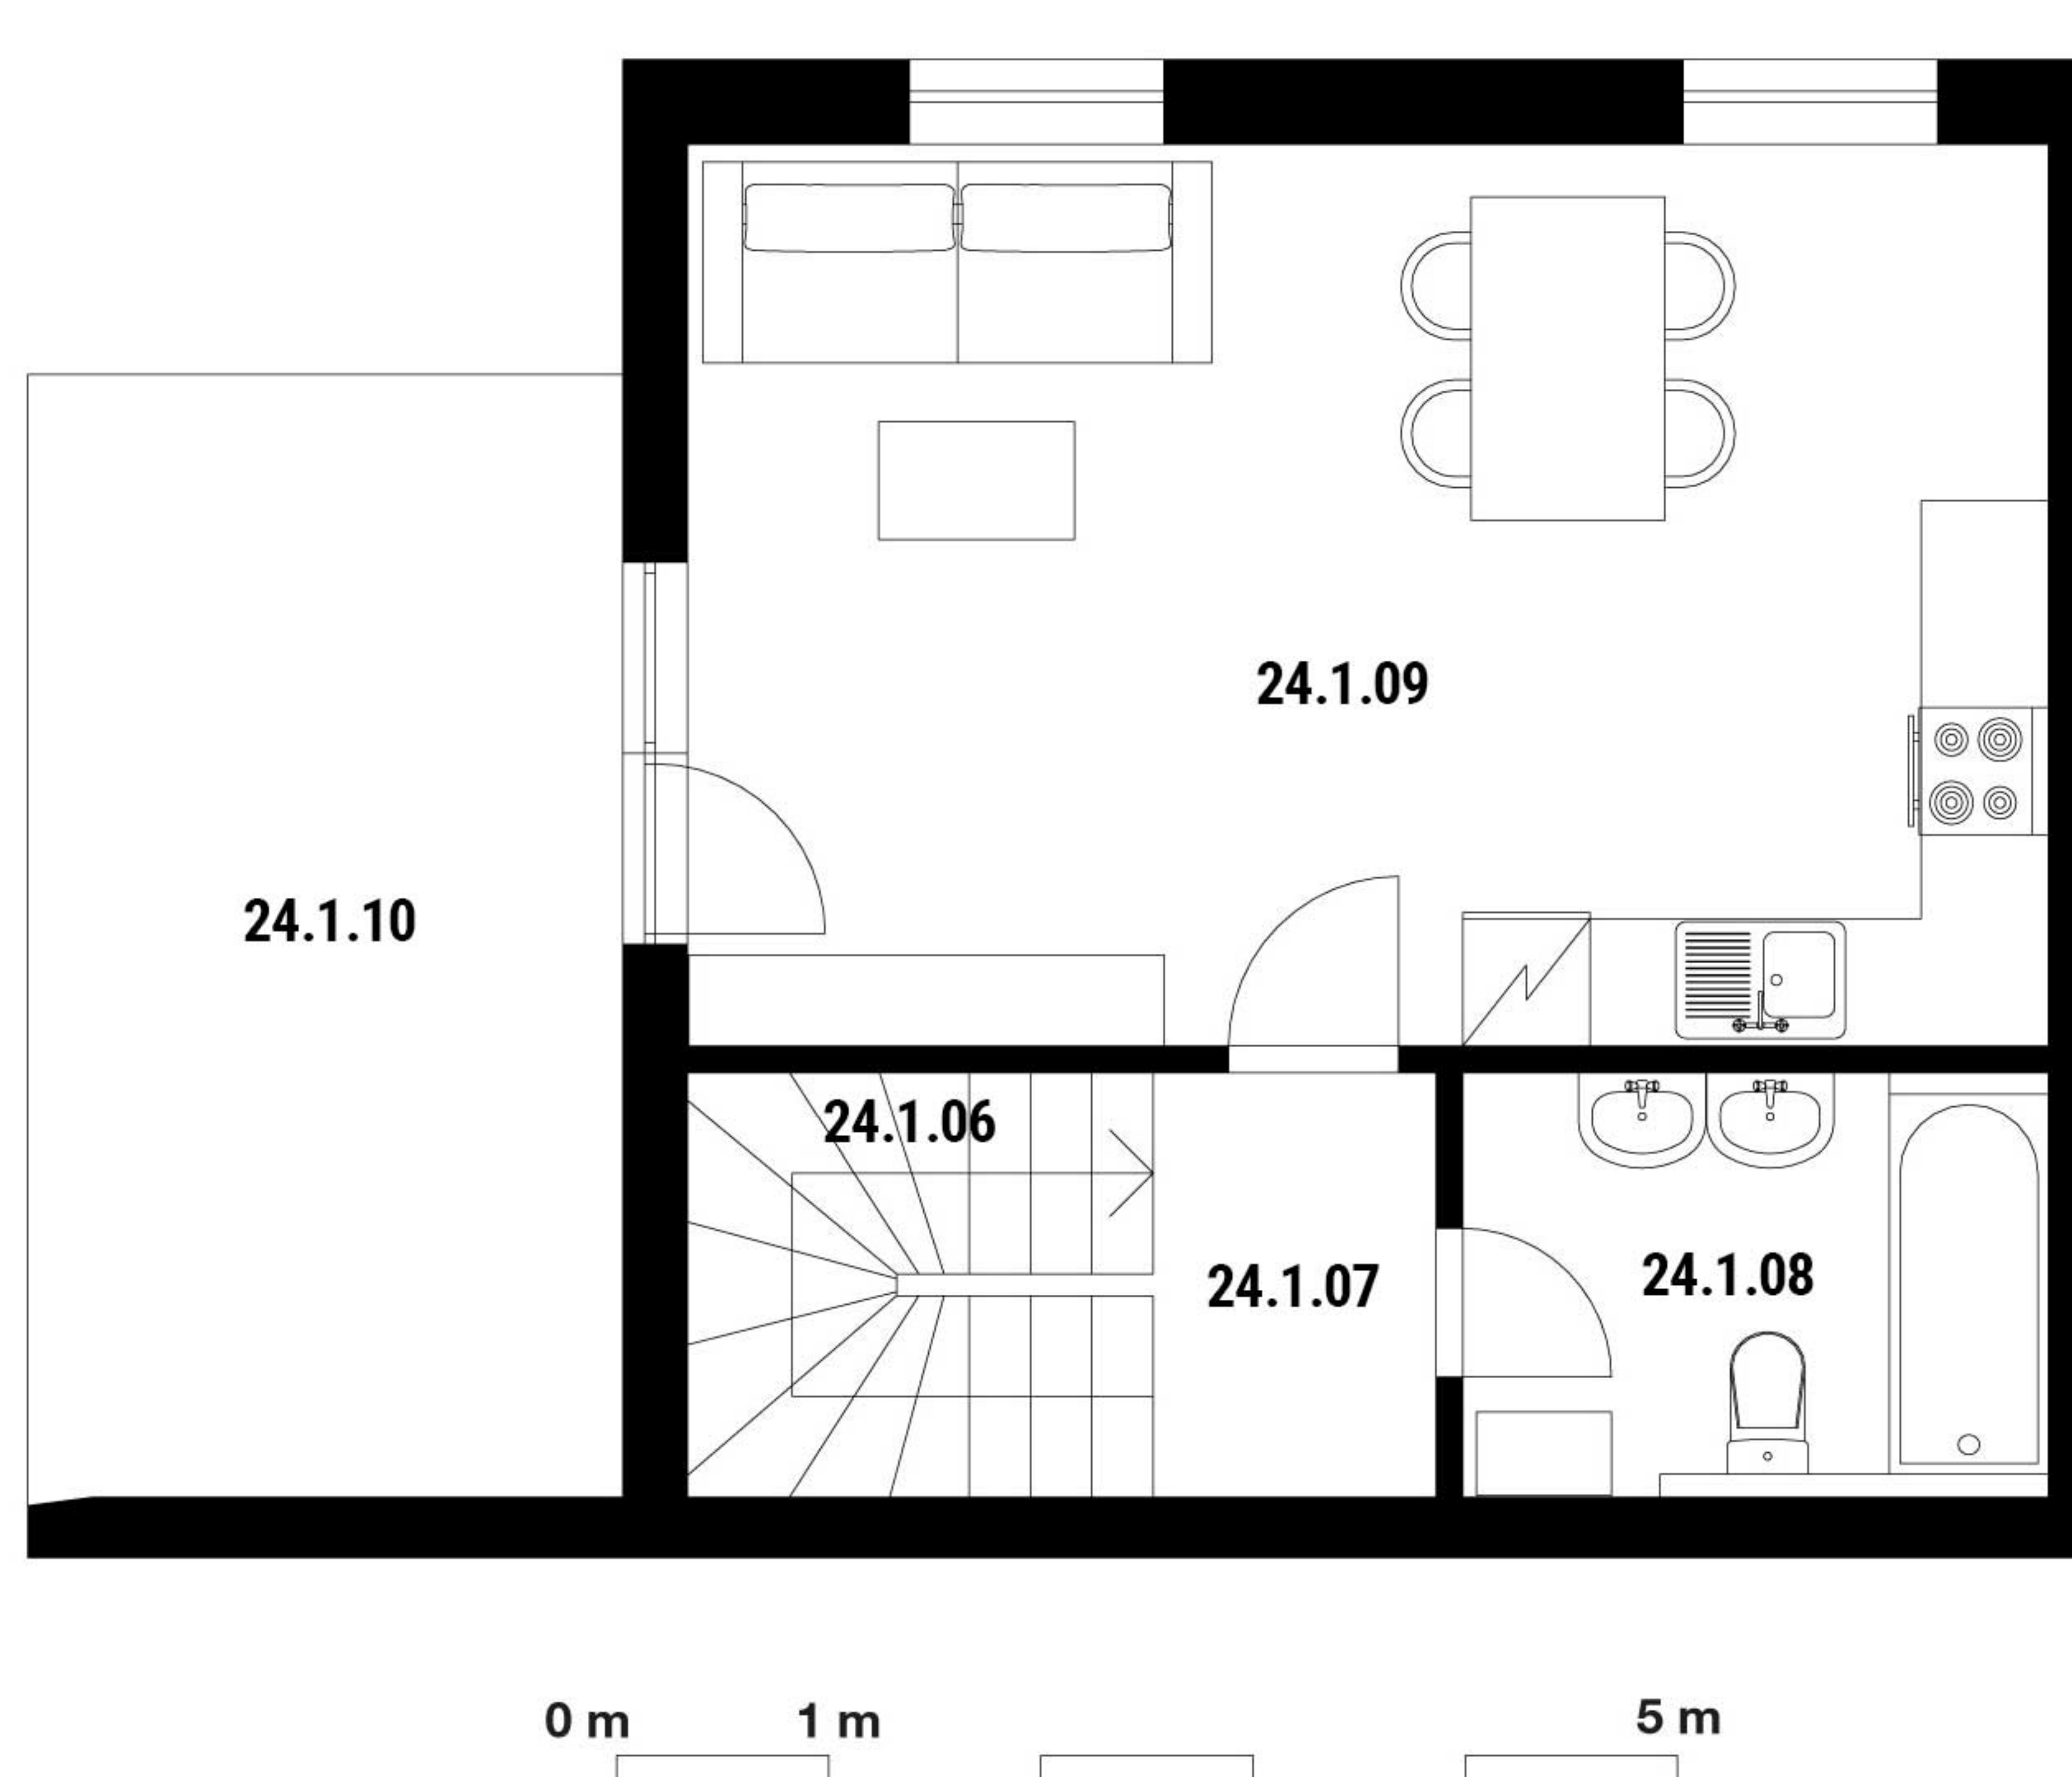

Turnovská 8

4+kk

Byt č. 24 | 5. NP

LEGENDA MÍSTNOSTÍ

24.1.01	Chodba	11,80 m ²
24.1.02	Pokoj	15,55 m ²
24.1.03	Pokoj	8,15 m ²
24.1.04	Pokoj	11,40 m ²
24.1.05	Koupelna	3,10 m ²
24.1.06	Schodiště	3,95 m ²
Celková plocha		53,95 m ²

Turnovská 8

4+kk

Byt č. 24 | 6. NP

LEGENDA MÍSTNOSTÍ

24.1.06	Schodiště	3,95 m ²
24.1.07	Chodba	3,00 m ²
24.1.08	Koupelna	5,20 m ²
24.1.09	Obyvací pokoj	26,90 m ²
Celková plocha		39,05 m ²
24.1.10	Terasa	14,90 m ²