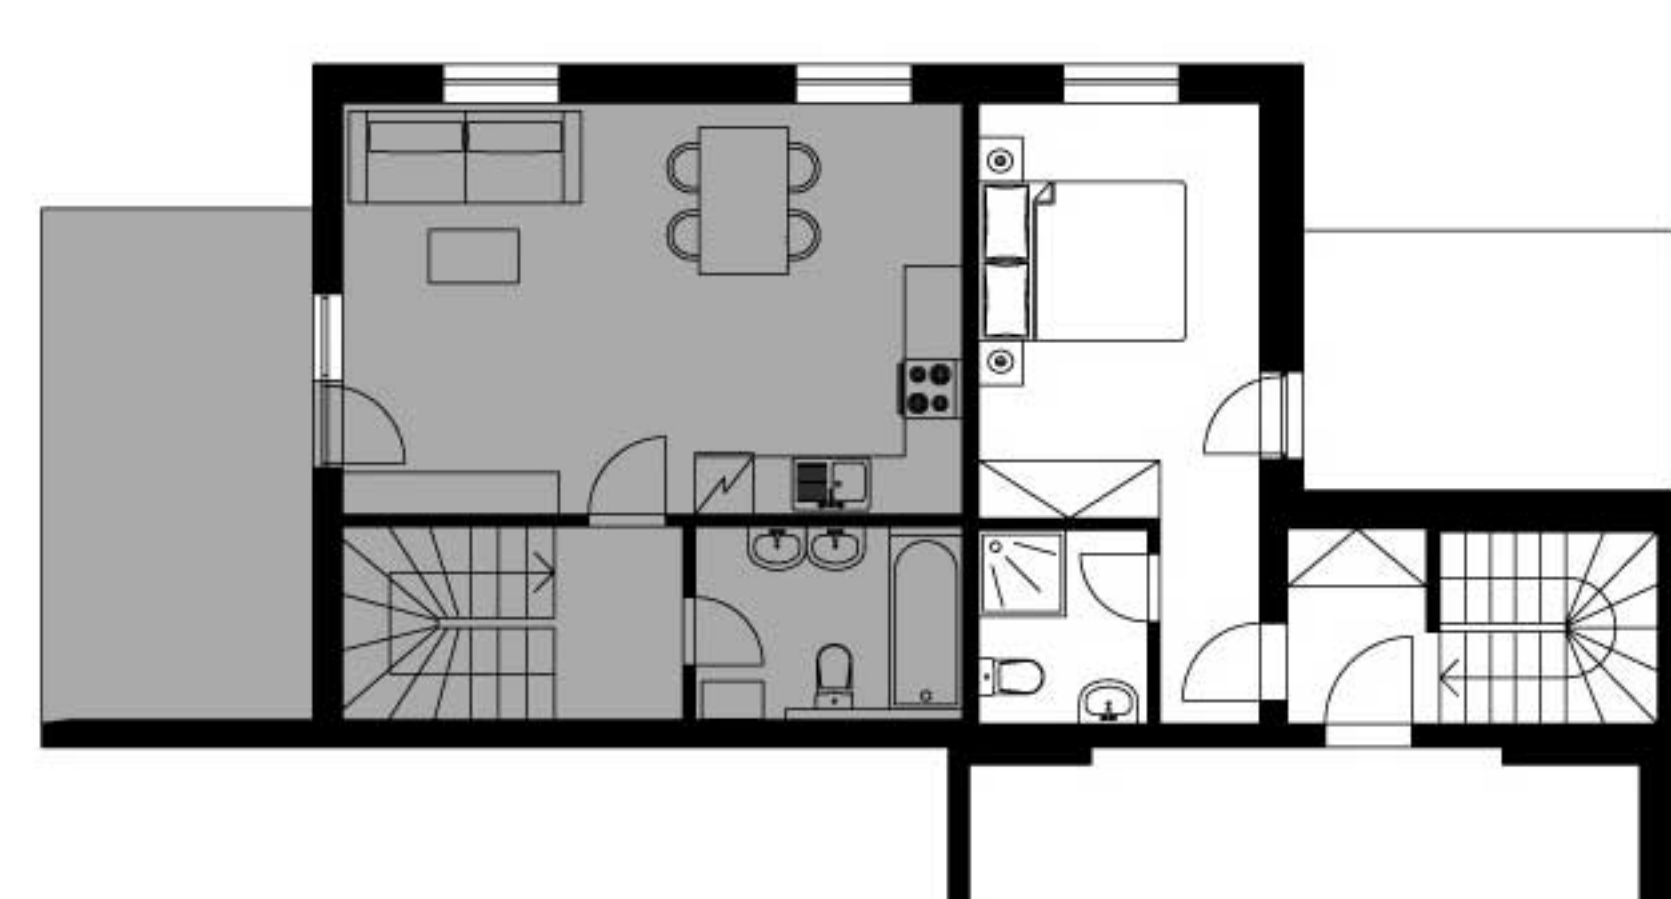

Turnovská 8

4+kk

Byt č. 24 | 5. NP

LEGENDA MÍSTNOSTÍ

24.1.01	Chodba	11,80 m ²
24.1.02	Pokoj	15,55 m ²
24.1.03	Pokoj	8,15 m ²
24.1.04	Pokoj	11,40 m ²
24.1.05	Koupelna	3,10 m ²
24.1.06	Schodiště	3,95 m ²
Celková plocha		53,95 m ²

Turnovská 8

4+kk

Byt č. 24 | 6. NP

LEGENDA MÍSTNOSTÍ

24.1.06	Schodiště	3,95 m ²
24.1.07	Chodba	3,00 m ²
24.1.08	Koupelna	5,20 m ²
24.1.09	Obyvací pokoj	26,90 m ²
Celková plocha		39,05 m ²
24.1.10	Terasa	14,90 m ²