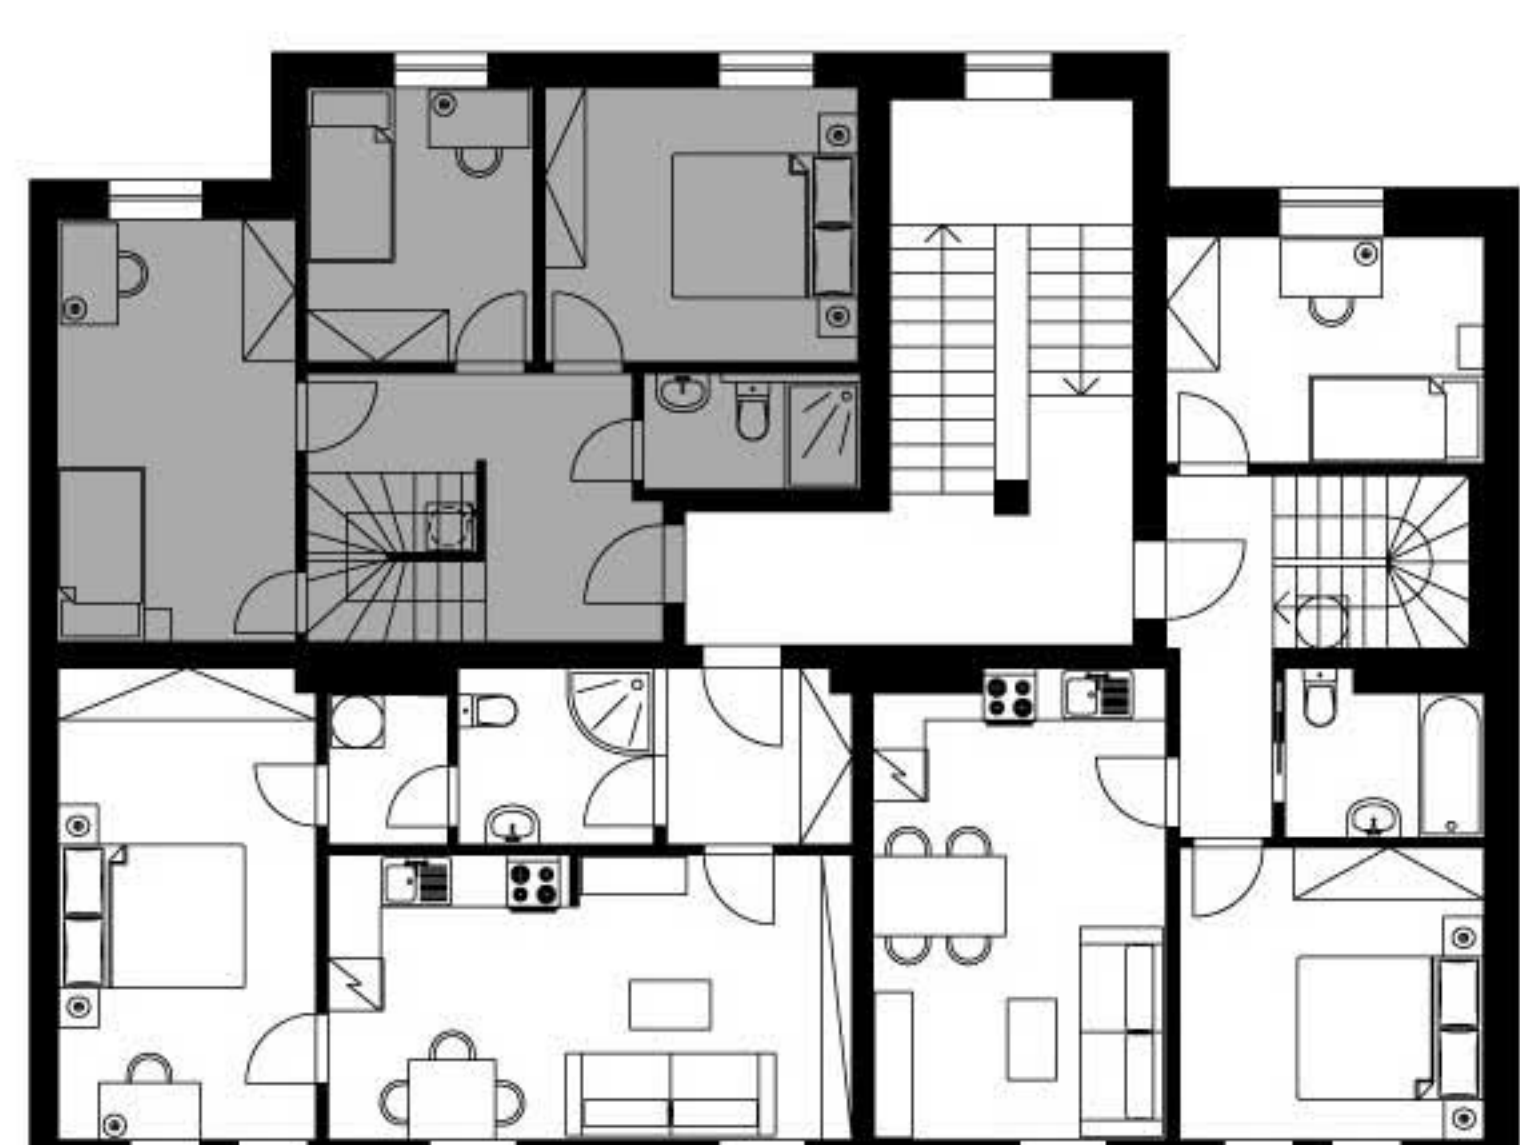

Turnovská 8

4+kk

Byt č. 24 | 5. NP

LEGENDA MÍSTNOSTÍ

24.1.01	Chodba	11,80 m ²
24.1.02	Pokoj	15,55 m ²
24.1.03	Pokoj	8,15 m ²
24.1.04	Pokoj	11,40 m ²
24.1.05	Koupelna	3,10 m ²
24.1.06	Schodiště	3,95 m ²
Celková plocha		53,95 m ²

Turnovská 8

4+kk

Byt č. 24 | 6. NP

LEGENDA MÍSTNOSTÍ

24.1.06	Schodiště	3,95 m ²
24.1.07	Chodba	3,00 m ²
24.1.08	Koupelna	5,20 m ²
24.1.09	Obyvací pokoj	26,90 m ²
Celková plocha		39,05 m ²
24.1.10	Terasa	14,90 m ²