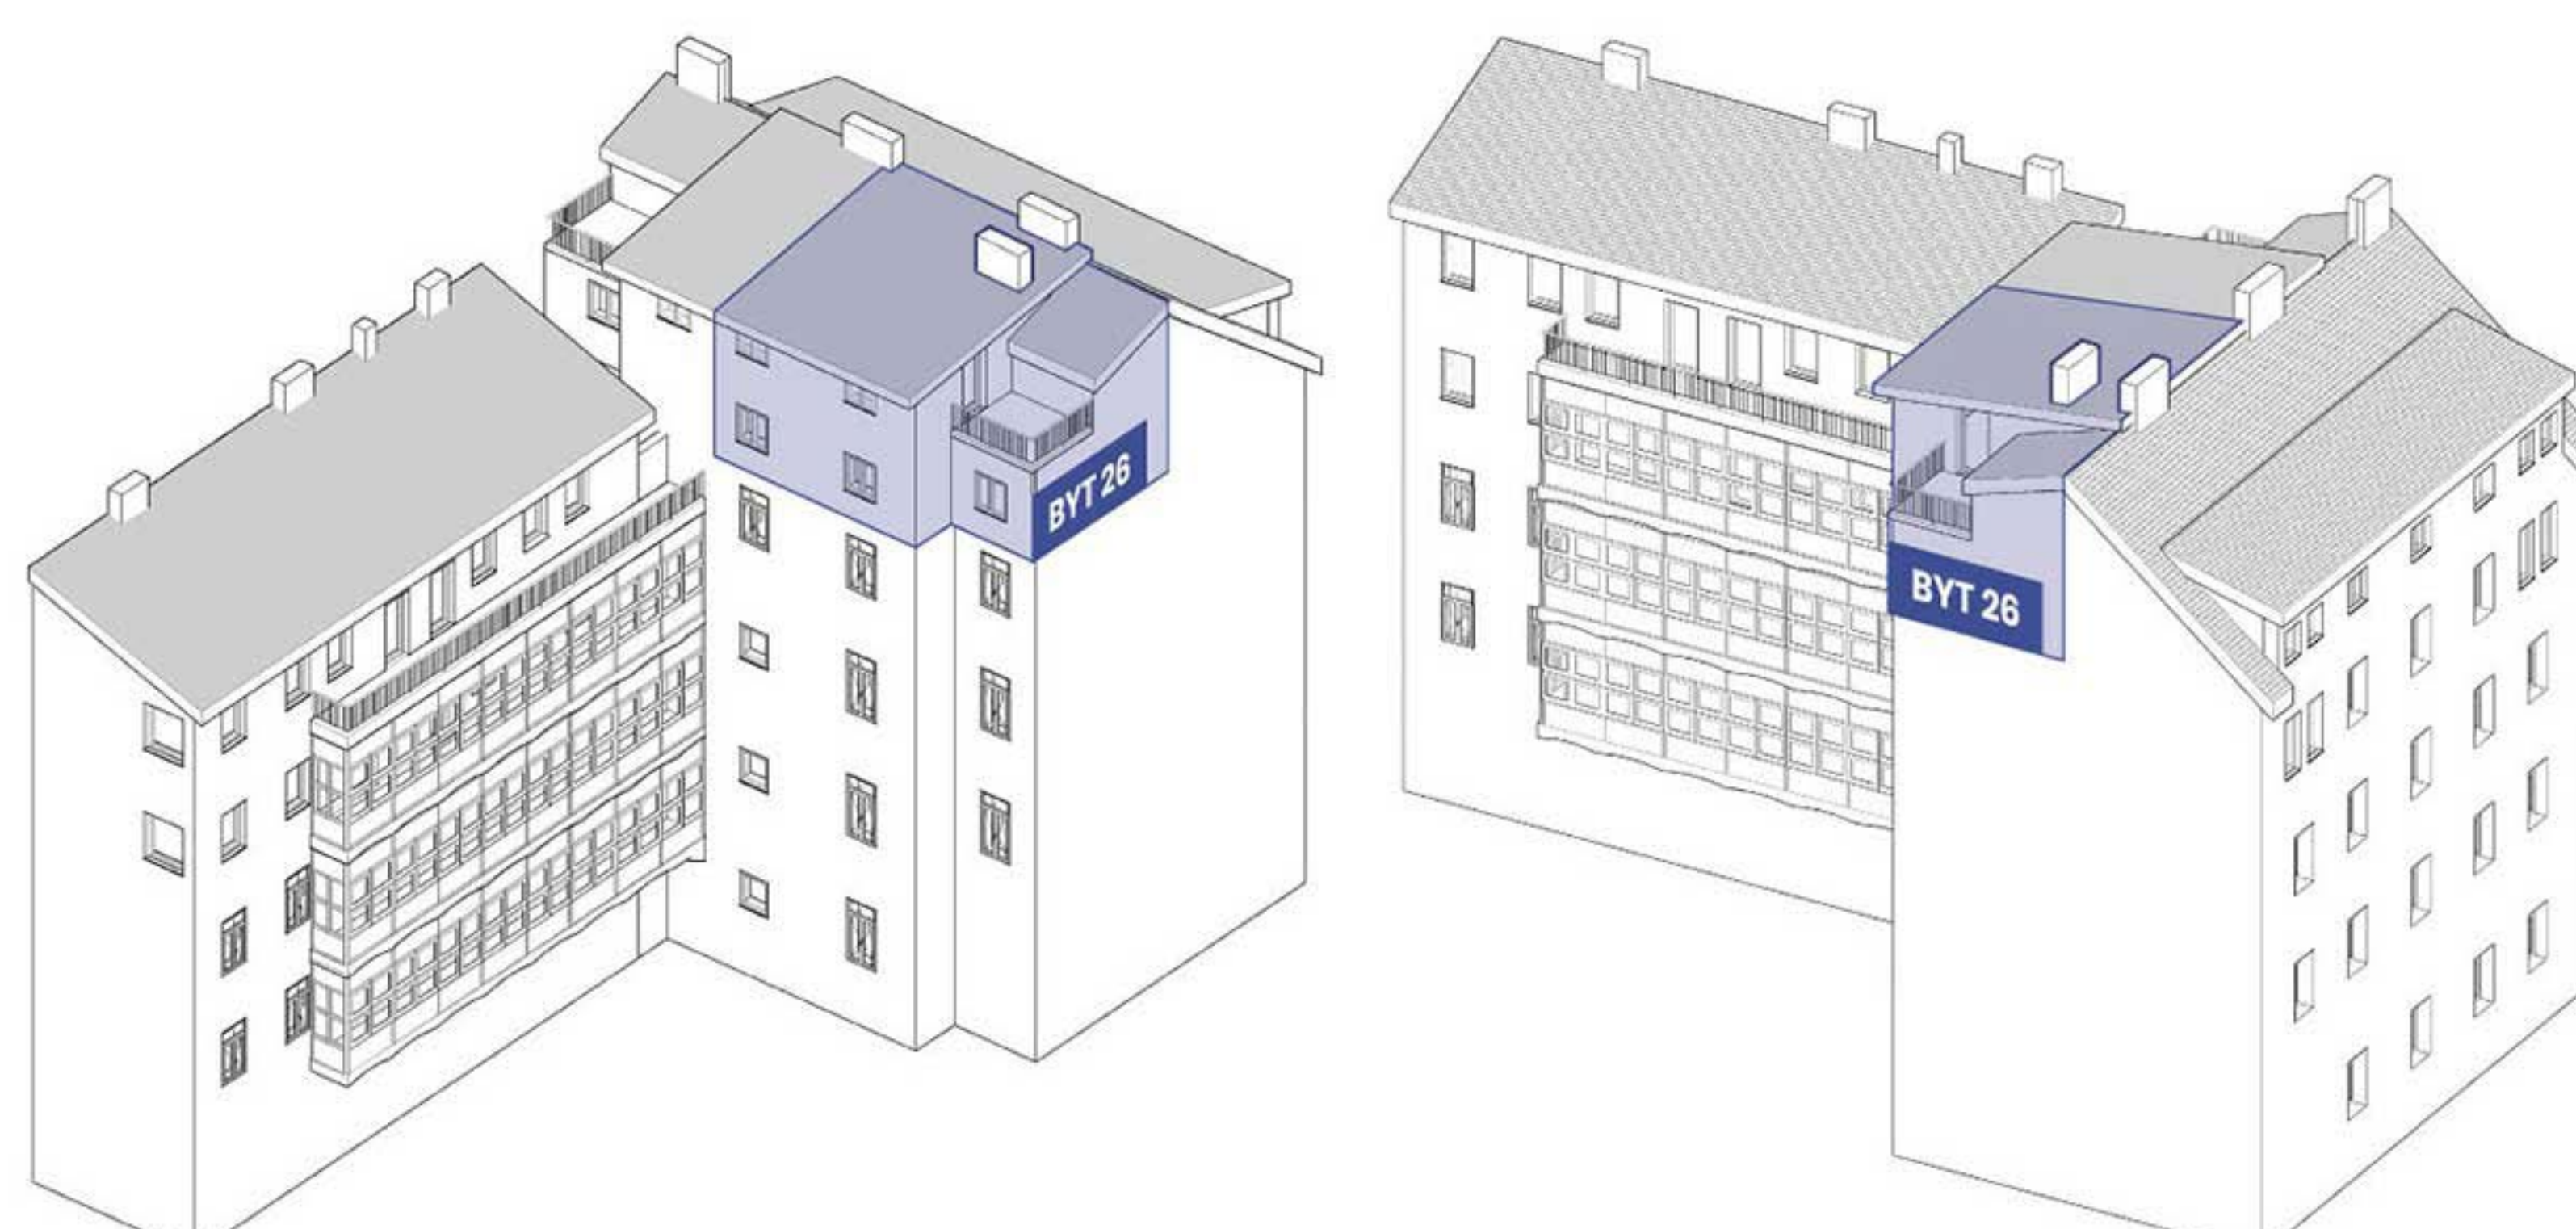

Turnovská 8

4+kk

Byt č. 26 | 5. NP

LEGENDA MÍSTNOSTÍ

26.1.01	Chodba	11,80 m ²
26.1.02	Pokoj	15,55 m ²
26.1.03	Pokoj	8,15 m ²
26.1.04	Pokoj	11,40 m ²
26.1.05	Koupelna	3,10 m ²
26.1.06	Schodiště	3,95 m ²
	Clková plocha	53,95 m ²

Turnovská 8

4+kk

Byt č. 26 | 6. NP

LEGENDA MÍSTNOSTÍ

26.1.06	Schodiště	3,95 m ²
26.1.07	Chodba	3,00 m ²
26.1.08	Koupelna	5,20 m ²
26.1.09	Obyvací pokoj	26,90 m ²
	Celková plocha	39,05 m ²
26.1.10	Terasa	14,90 m ²