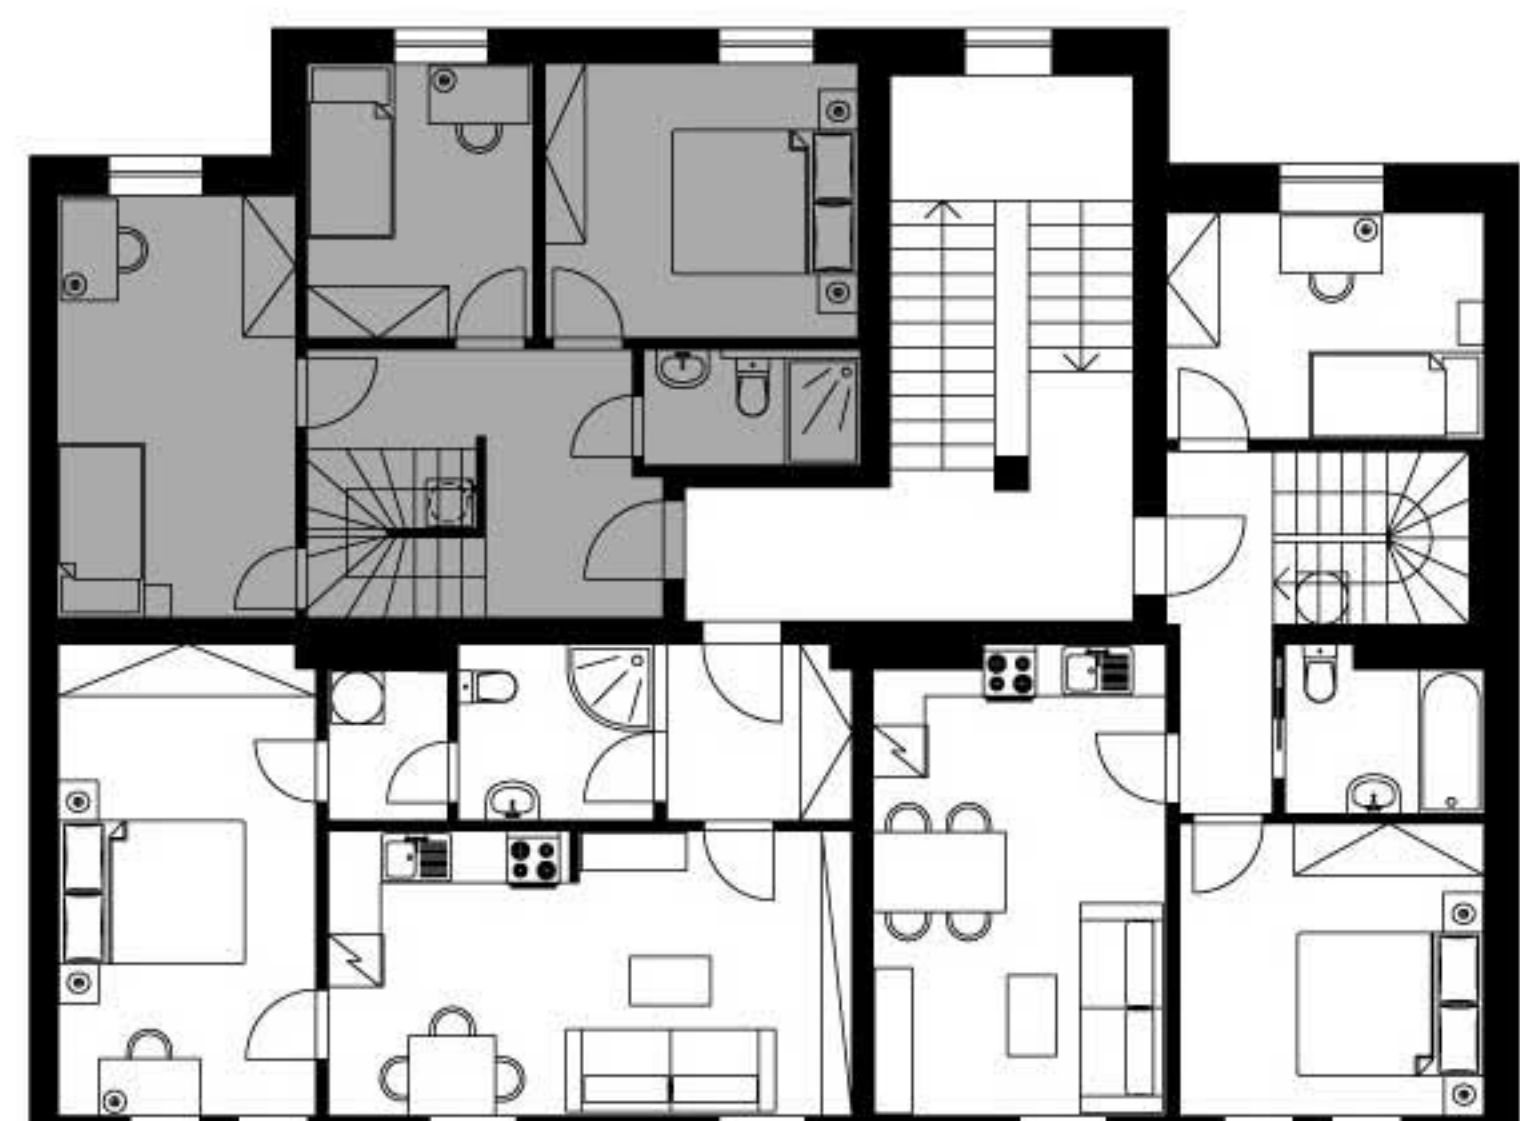

Turnovská 8

4+kk

Byt č. 26 | 5. NP

LEGENDA MÍSTNOSTÍ

26.1.01	Chodba	11,80 m ²
26.1.02	Pokoj	15,55 m ²
26.1.03	Pokoj	8,15 m ²
26.1.04	Pokoj	11,40 m ²
26.1.05	Koupelna	3,10 m ²
26.1.06	Schodiště	3,95 m ²
	Clková plocha	53,95 m ²

Turnovská 8

4+kk

Byt č. 26 | 6. NP

LEGENDA MÍSTNOSTÍ

26.1.06	Schodiště	3,95 m ²
26.1.07	Chodba	3,00 m ²
26.1.08	Koupelna	5,20 m ²
26.1.09	Obyvací pokoj	26,90 m ²
	Celková plocha	39,05 m ²
26.1.10	Terasa	14,90 m ²