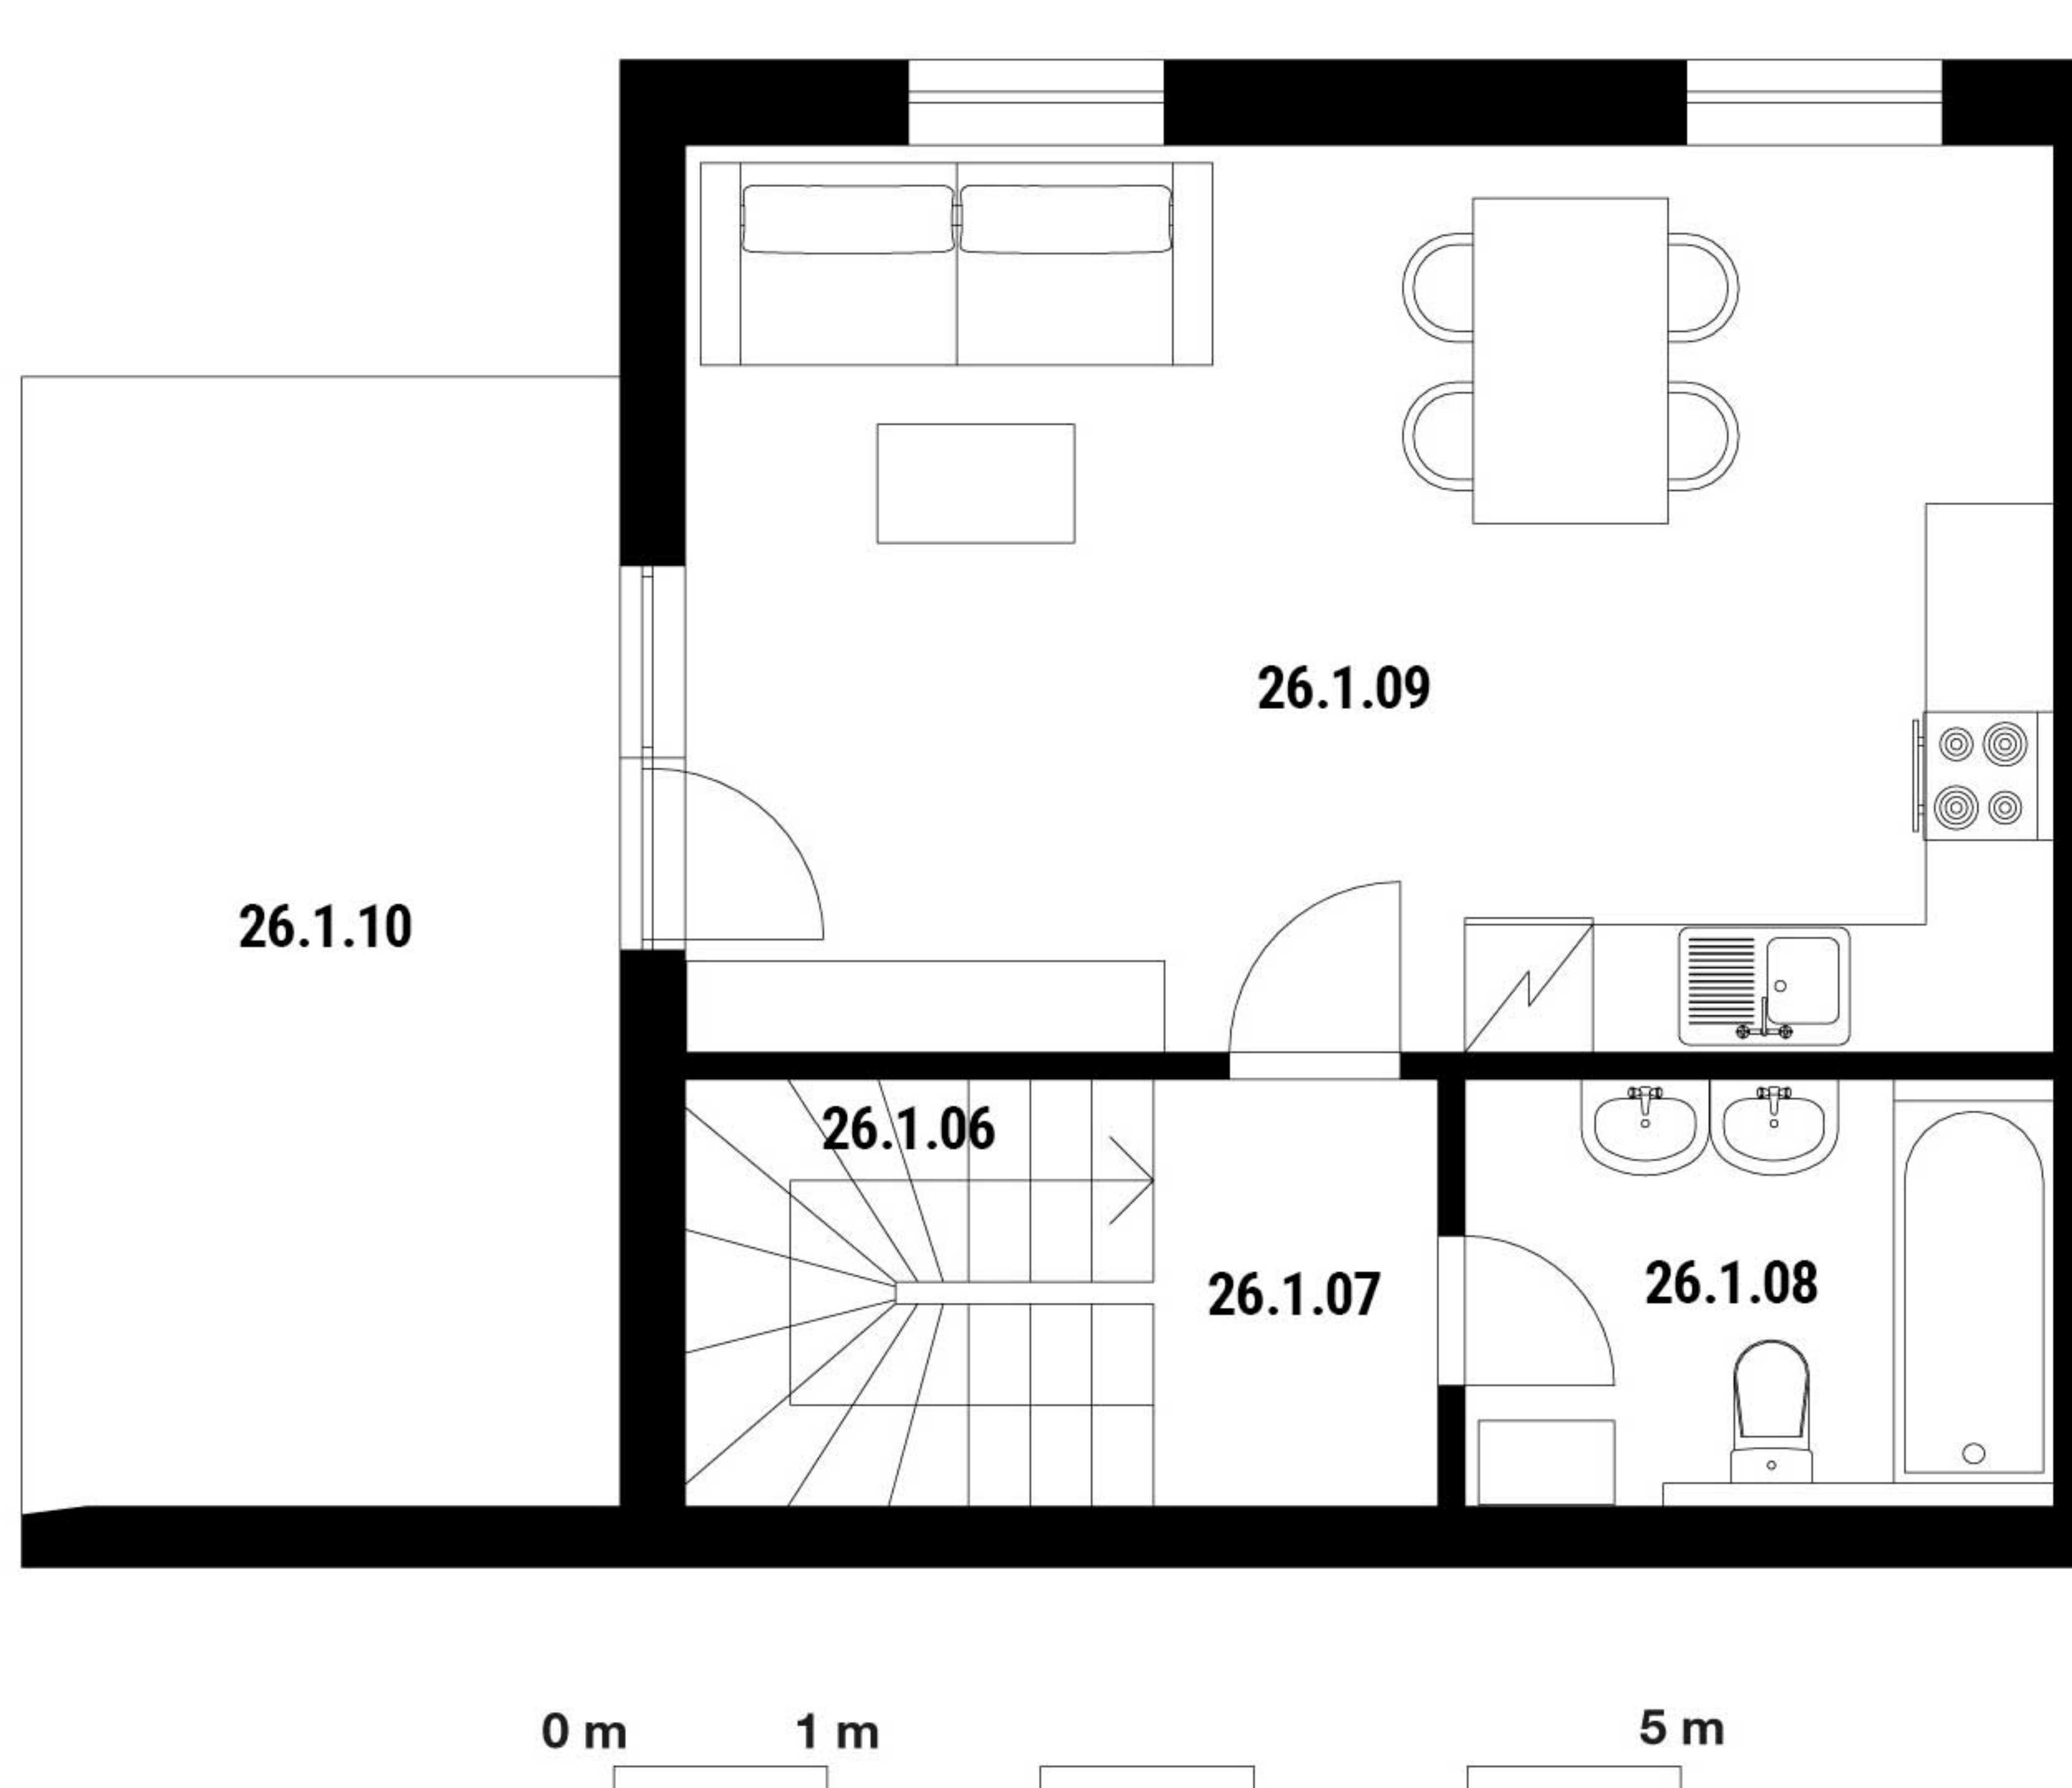

Turnovská 8

4+kk

Byt č. 26 | 5. NP

LEGENDA MÍSTNOSTÍ

26.1.01	Chodba	11,80 m ²
26.1.02	Pokoj	15,55 m ²
26.1.03	Pokoj	8,15 m ²
26.1.04	Pokoj	11,40 m ²
26.1.05	Koupelna	3,10 m ²
26.1.06	Schodiště	3,95 m ²
	Clková plocha	53,95 m ²

Turnovská 8

4+kk

Byt č. 26 | 6. NP

LEGENDA MÍSTNOSTÍ

26.1.06	Schodiště	3,95 m ²
26.1.07	Chodba	3,00 m ²
26.1.08	Koupelna	5,20 m ²
26.1.09	Obyvací pokoj	26,90 m ²
	Celková plocha	39,05 m ²
26.1.10	Terasa	14,90 m ²