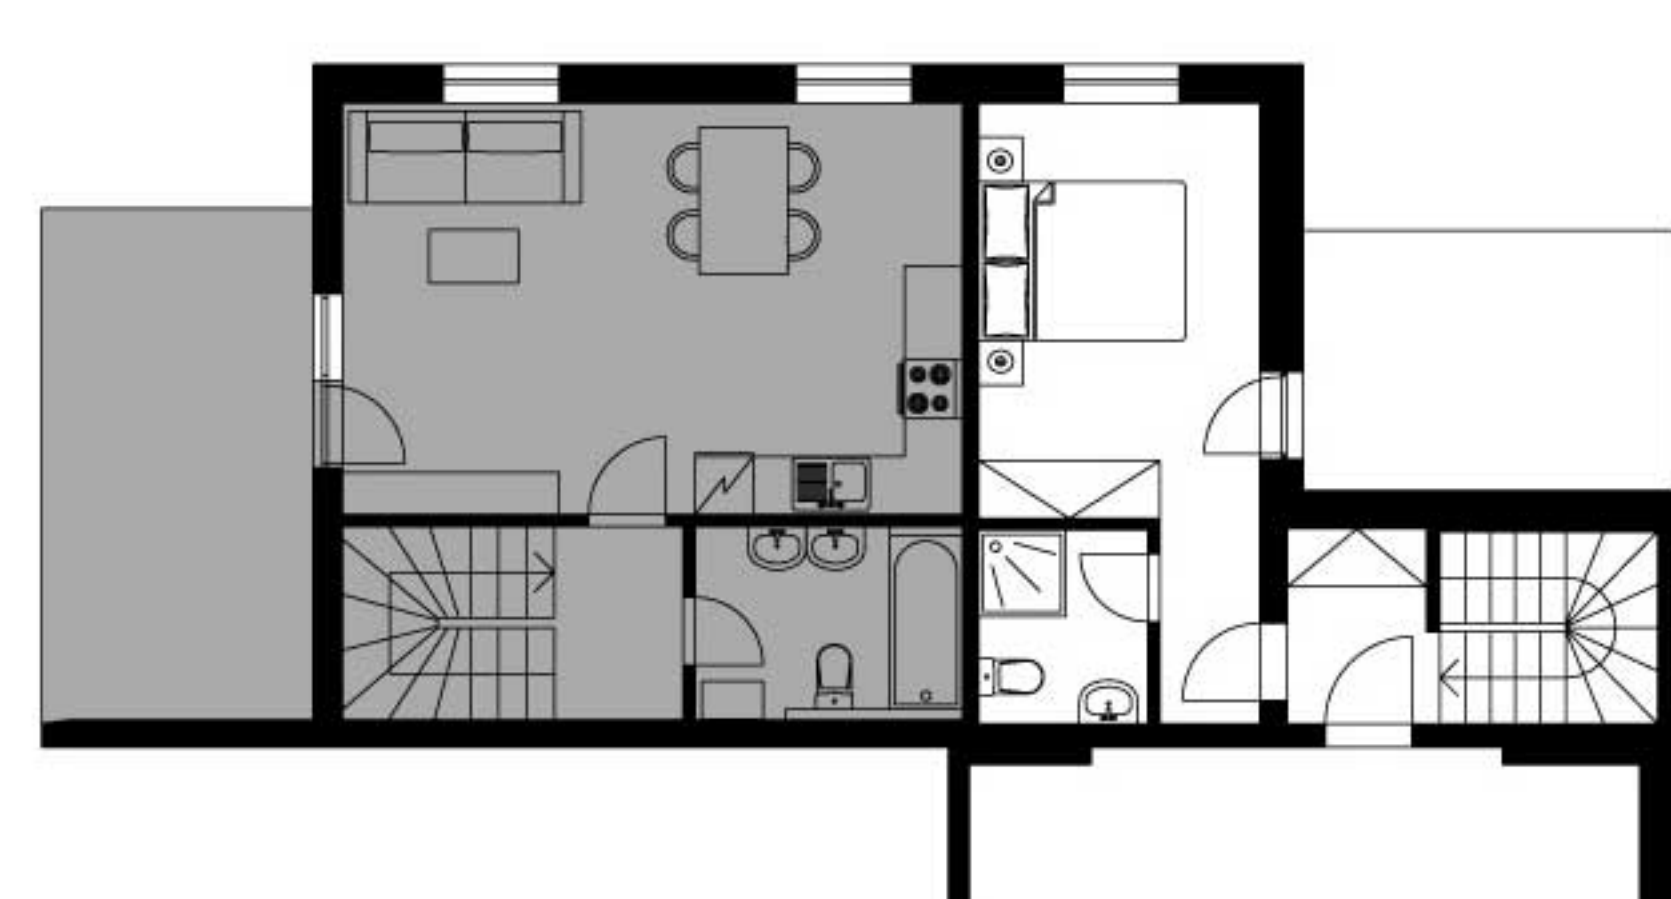

Turnovská 8

4+kk

Byt č. 26 | 5. NP

LEGENDA MÍSTNOSTÍ

26.1.01	Chodba	11,80 m ²
26.1.02	Pokoj	15,55 m ²
26.1.03	Pokoj	8,15 m ²
26.1.04	Pokoj	11,40 m ²
26.1.05	Koupelna	3,10 m ²
26.1.06	Schodiště	3,95 m ²
	Clková plocha	53,95 m ²

Turnovská 8

4+kk

Byt č. 26 | 6. NP

LEGENDA MÍSTNOSTÍ

26.1.06	Schodiště	3,95 m ²
26.1.07	Chodba	3,00 m ²
26.1.08	Koupelna	5,20 m ²
26.1.09	Obyvací pokoj	26,90 m ²
	Celková plocha	39,05 m ²
26.1.10	Terasa	14,90 m ²