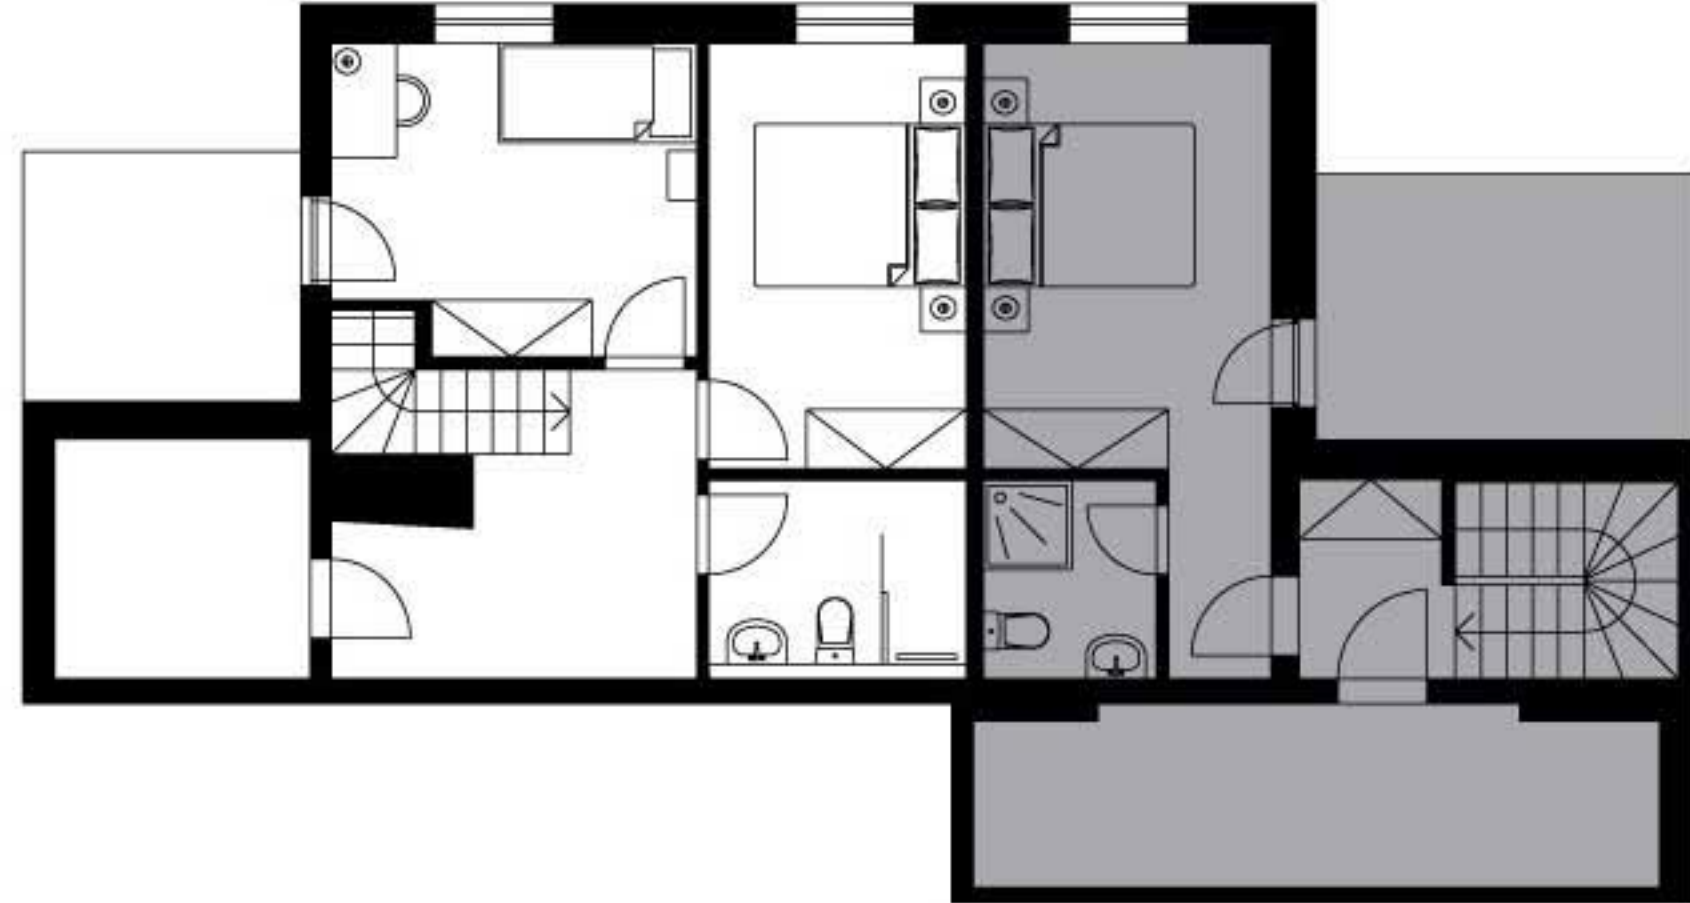

4+kk

Byt č. 24 | 5. NP

LEGENDA MÍSTNOSTÍ

24.1.01	Chodba	7,00 m ²
24.1.02	Chodba	2,40 m ²
24.1.03	Obyvací pokoj	17,60 m ²
24.1.04	Pokoj	11,60 m ²
24.1.05	Koupelna	4,00 m ²
24.1.06	Pokoj	9,60 m ²
24.1.07	Schodiště	3,95 m ²
Celková plocha		54,35 m ²

4+kk

Byt č. 24 | 6. NP

LEGENDA MÍSTNOSTÍ

24.1.08	Chodba	2,90 m ²
24.1.09	Pokoj	14,90 m ²
24.1.10	Koupelna	3,35 m ²
Celková plocha		22,10 m ²
24.1.11	Půda	11,60 m ²
24.1.12	Terasa	7,15 m ²