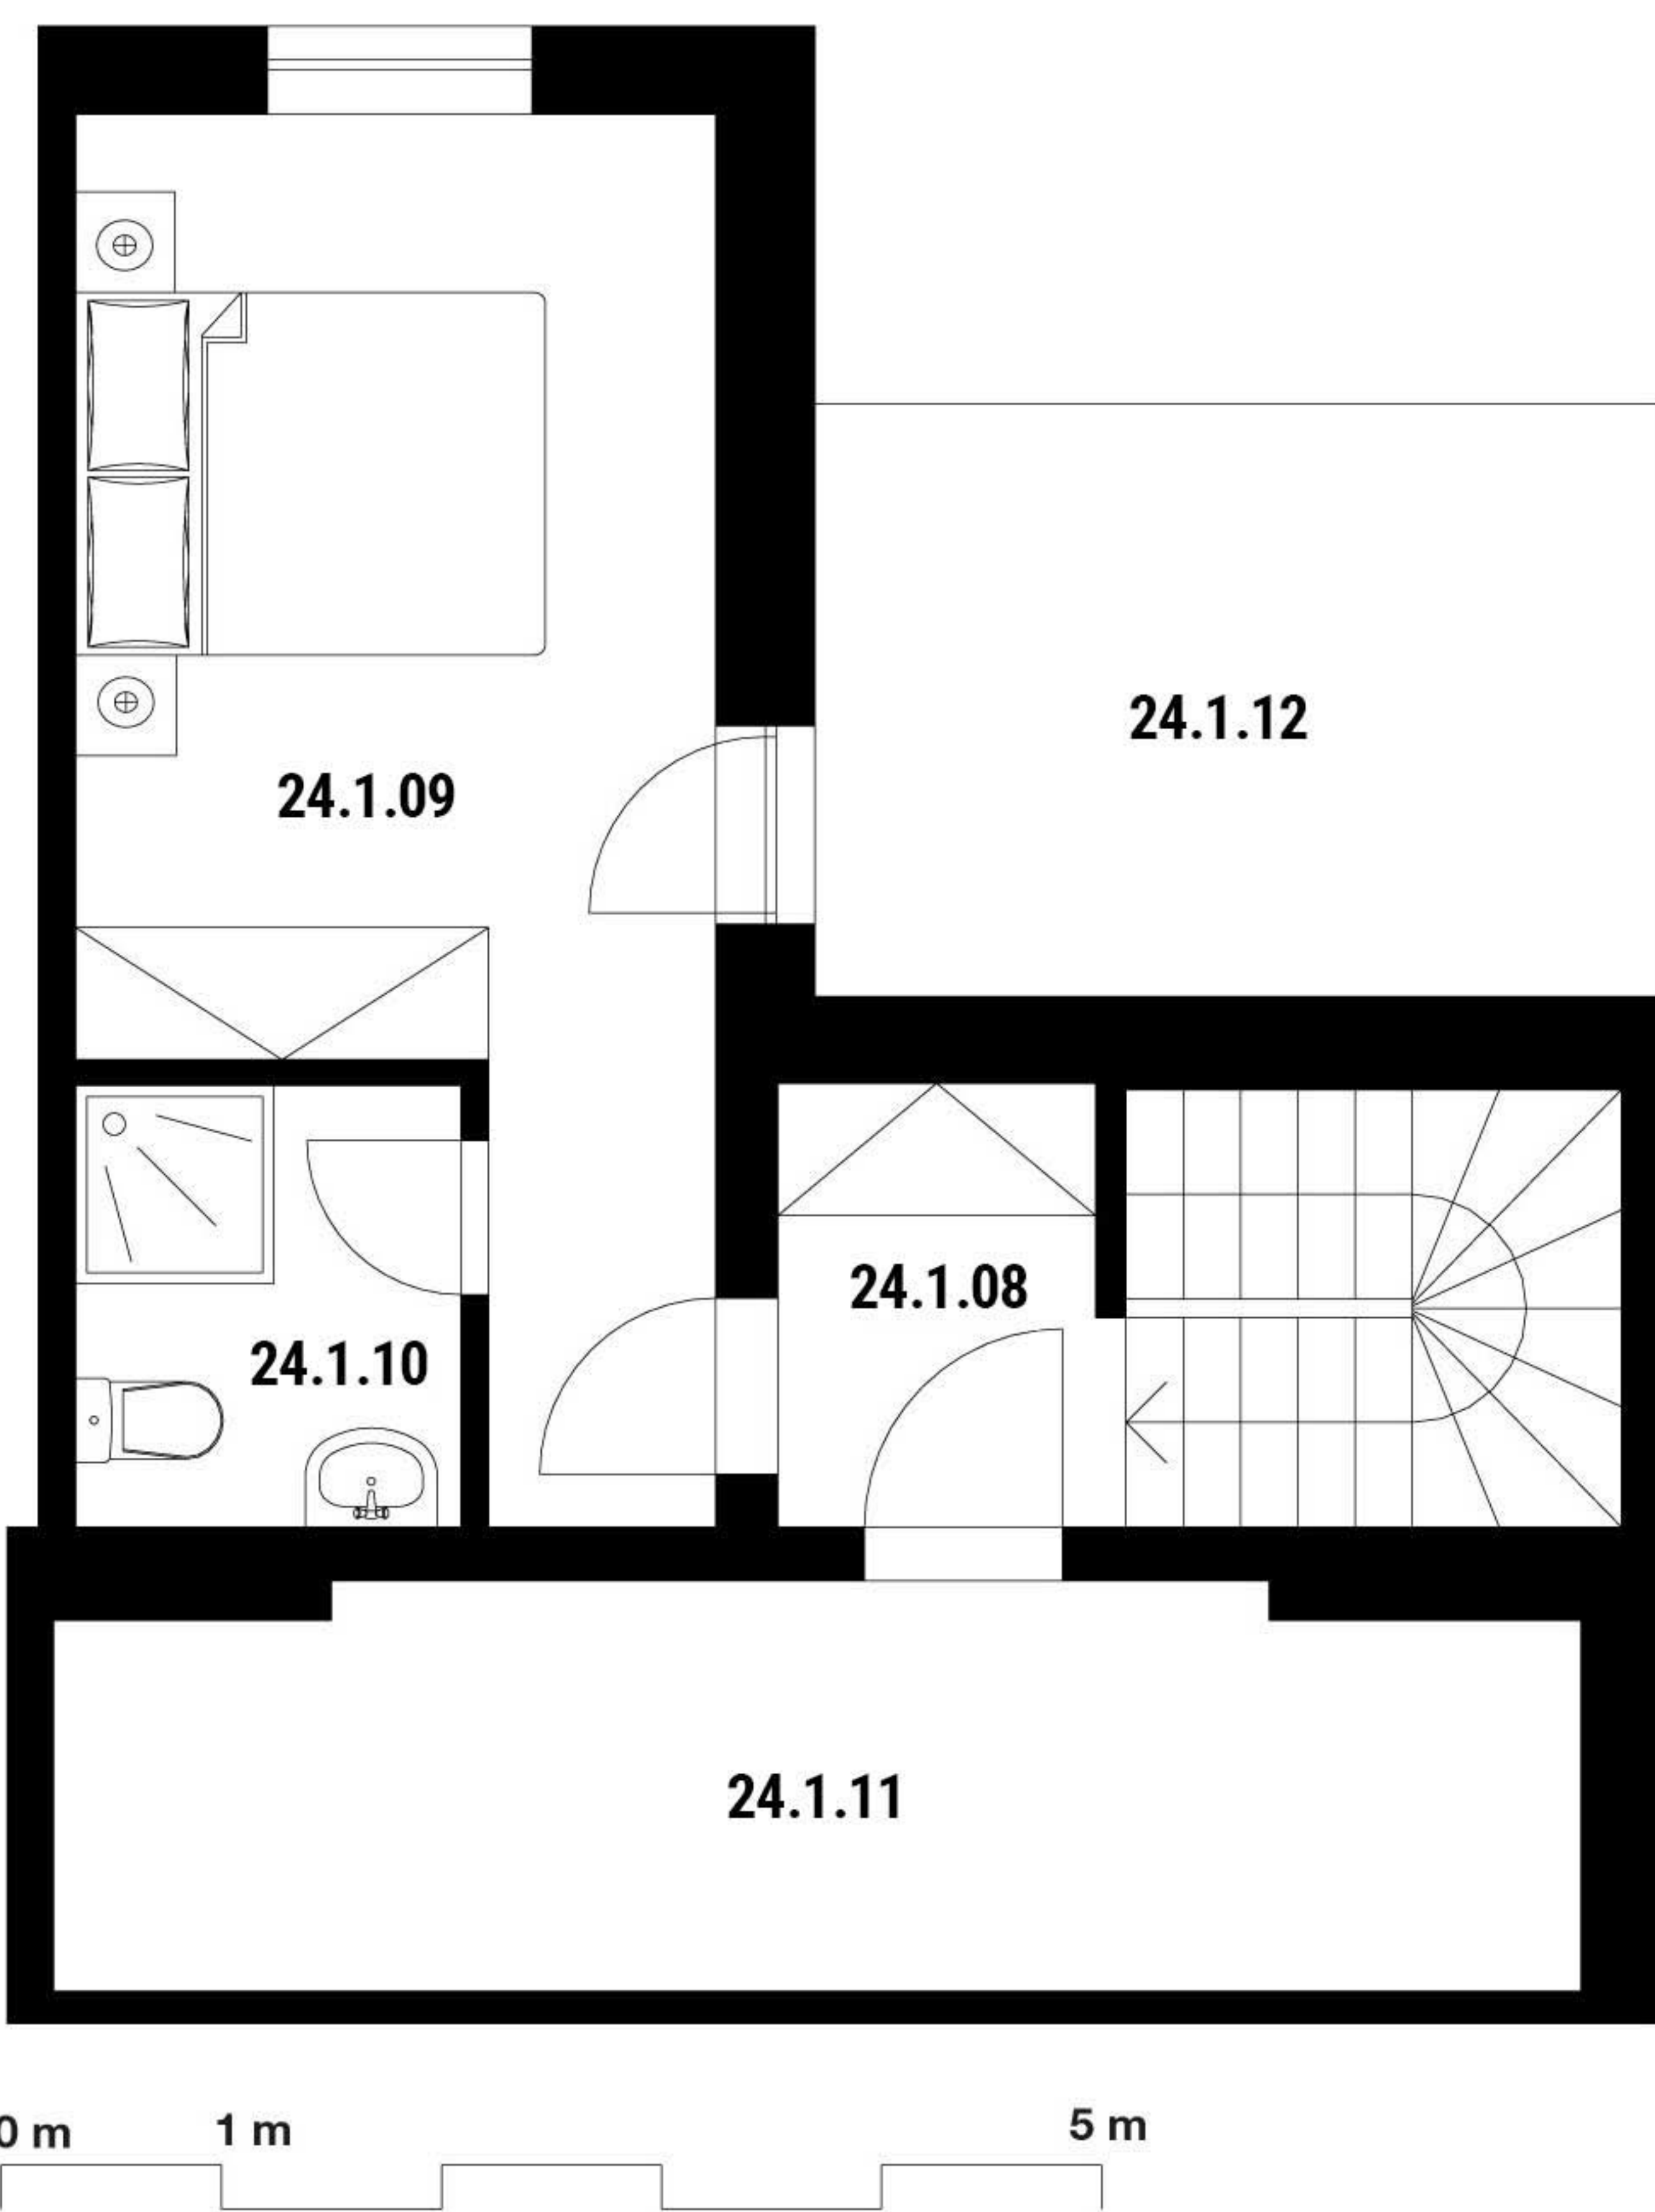

4+kk

Byt č. 24 | 5. NP

LEGENDA MÍSTNOSTÍ

24.1.01	Chodba	7,00 m ²
24.1.02	Chodba	2,40 m ²
24.1.03	Obyvací pokoj	17,60 m ²
24.1.04	Pokoj	11,60 m ²
24.1.05	Koupelna	4,00 m ²
24.1.06	Pokoj	9,60 m ²
24.1.07	Schodiště	3,95 m ²
Celková plocha		54,35 m ²

4+kk

Byt č. 24 | 6. NP

LEGENDA MÍSTNOSTÍ

24.1.08	Chodba	2,90 m ²
24.1.09	Pokoj	14,90 m ²
24.1.10	Koupelna	3,35 m ²
Celková plocha		22,10 m ²
24.1.11	Půda	11,60 m ²
24.1.12	Terasa	7,15 m ²