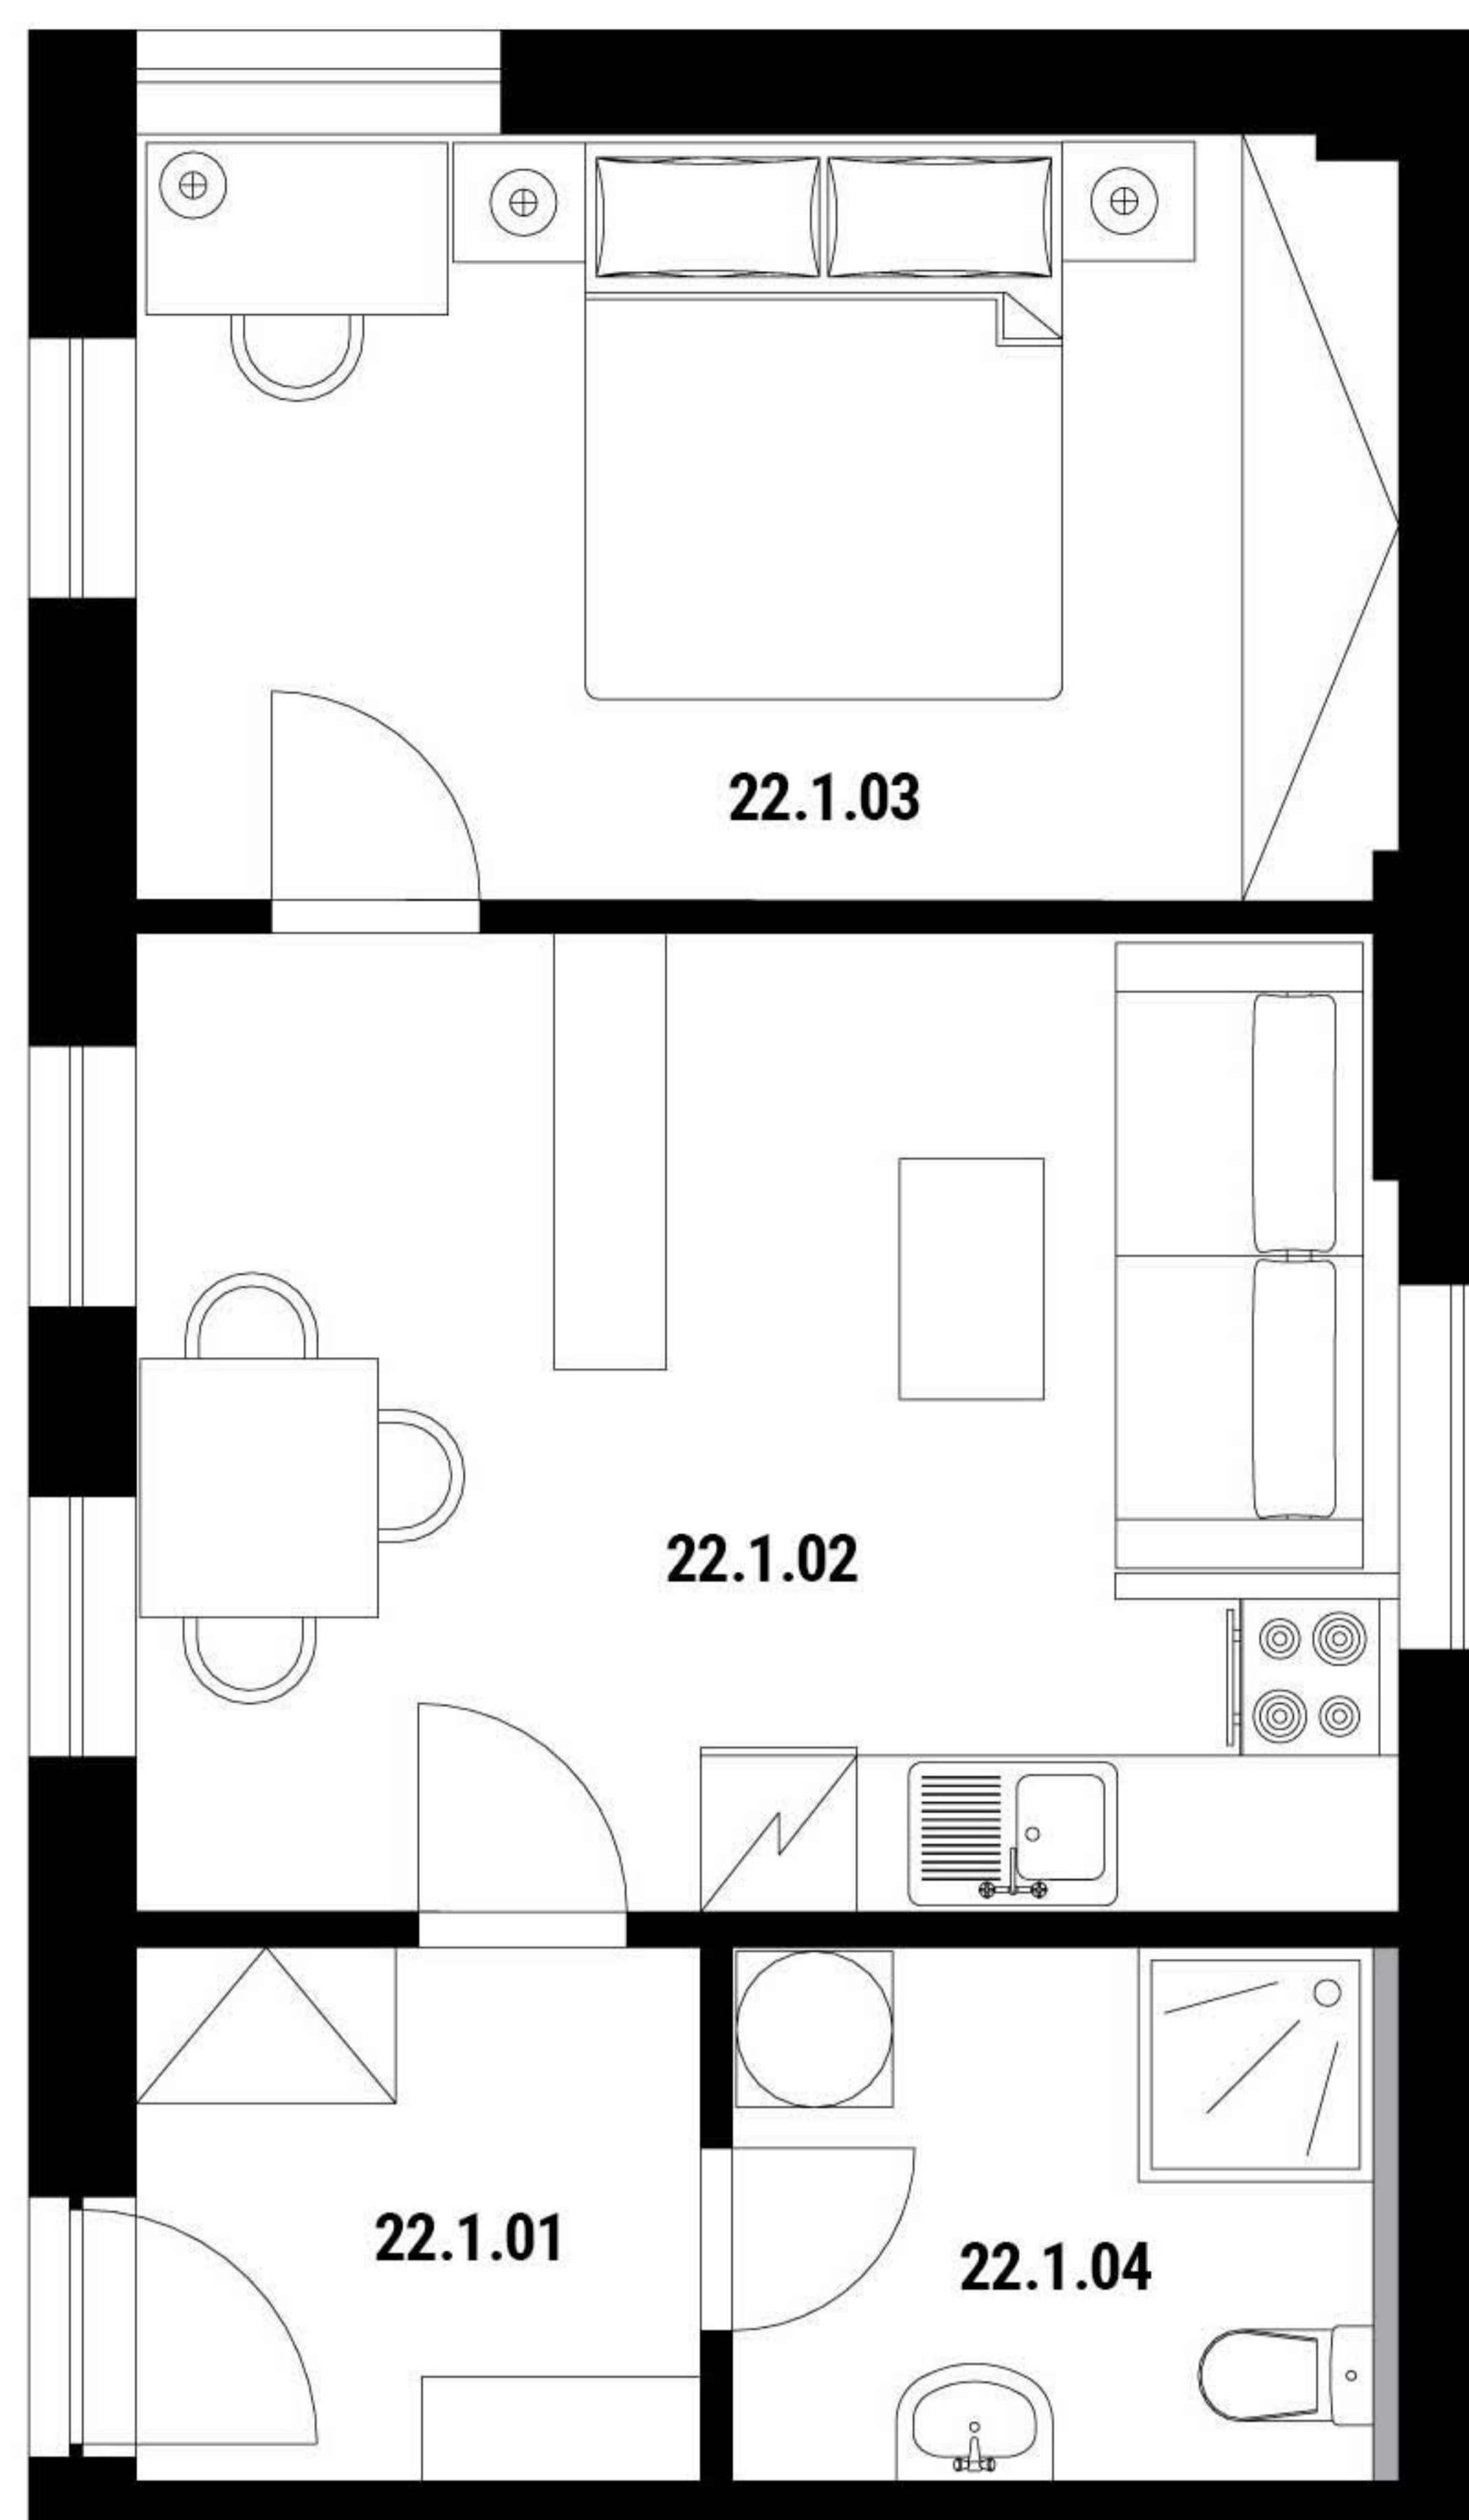

## 2+kk

Byt č. 22 | 5. NP

### LEGENDA MÍSTNOSTÍ

22.1.01	Chodba	4,20 m <sup>2</sup>
22.1.02	Obývací pokoj	17,50 m <sup>2</sup>
22.1.03	Pokoj	13,95 m <sup>2</sup>
22.1.04	Koupelna	4,80 m <sup>2</sup>
Celková plocha		40,50 m <sup>2</sup>