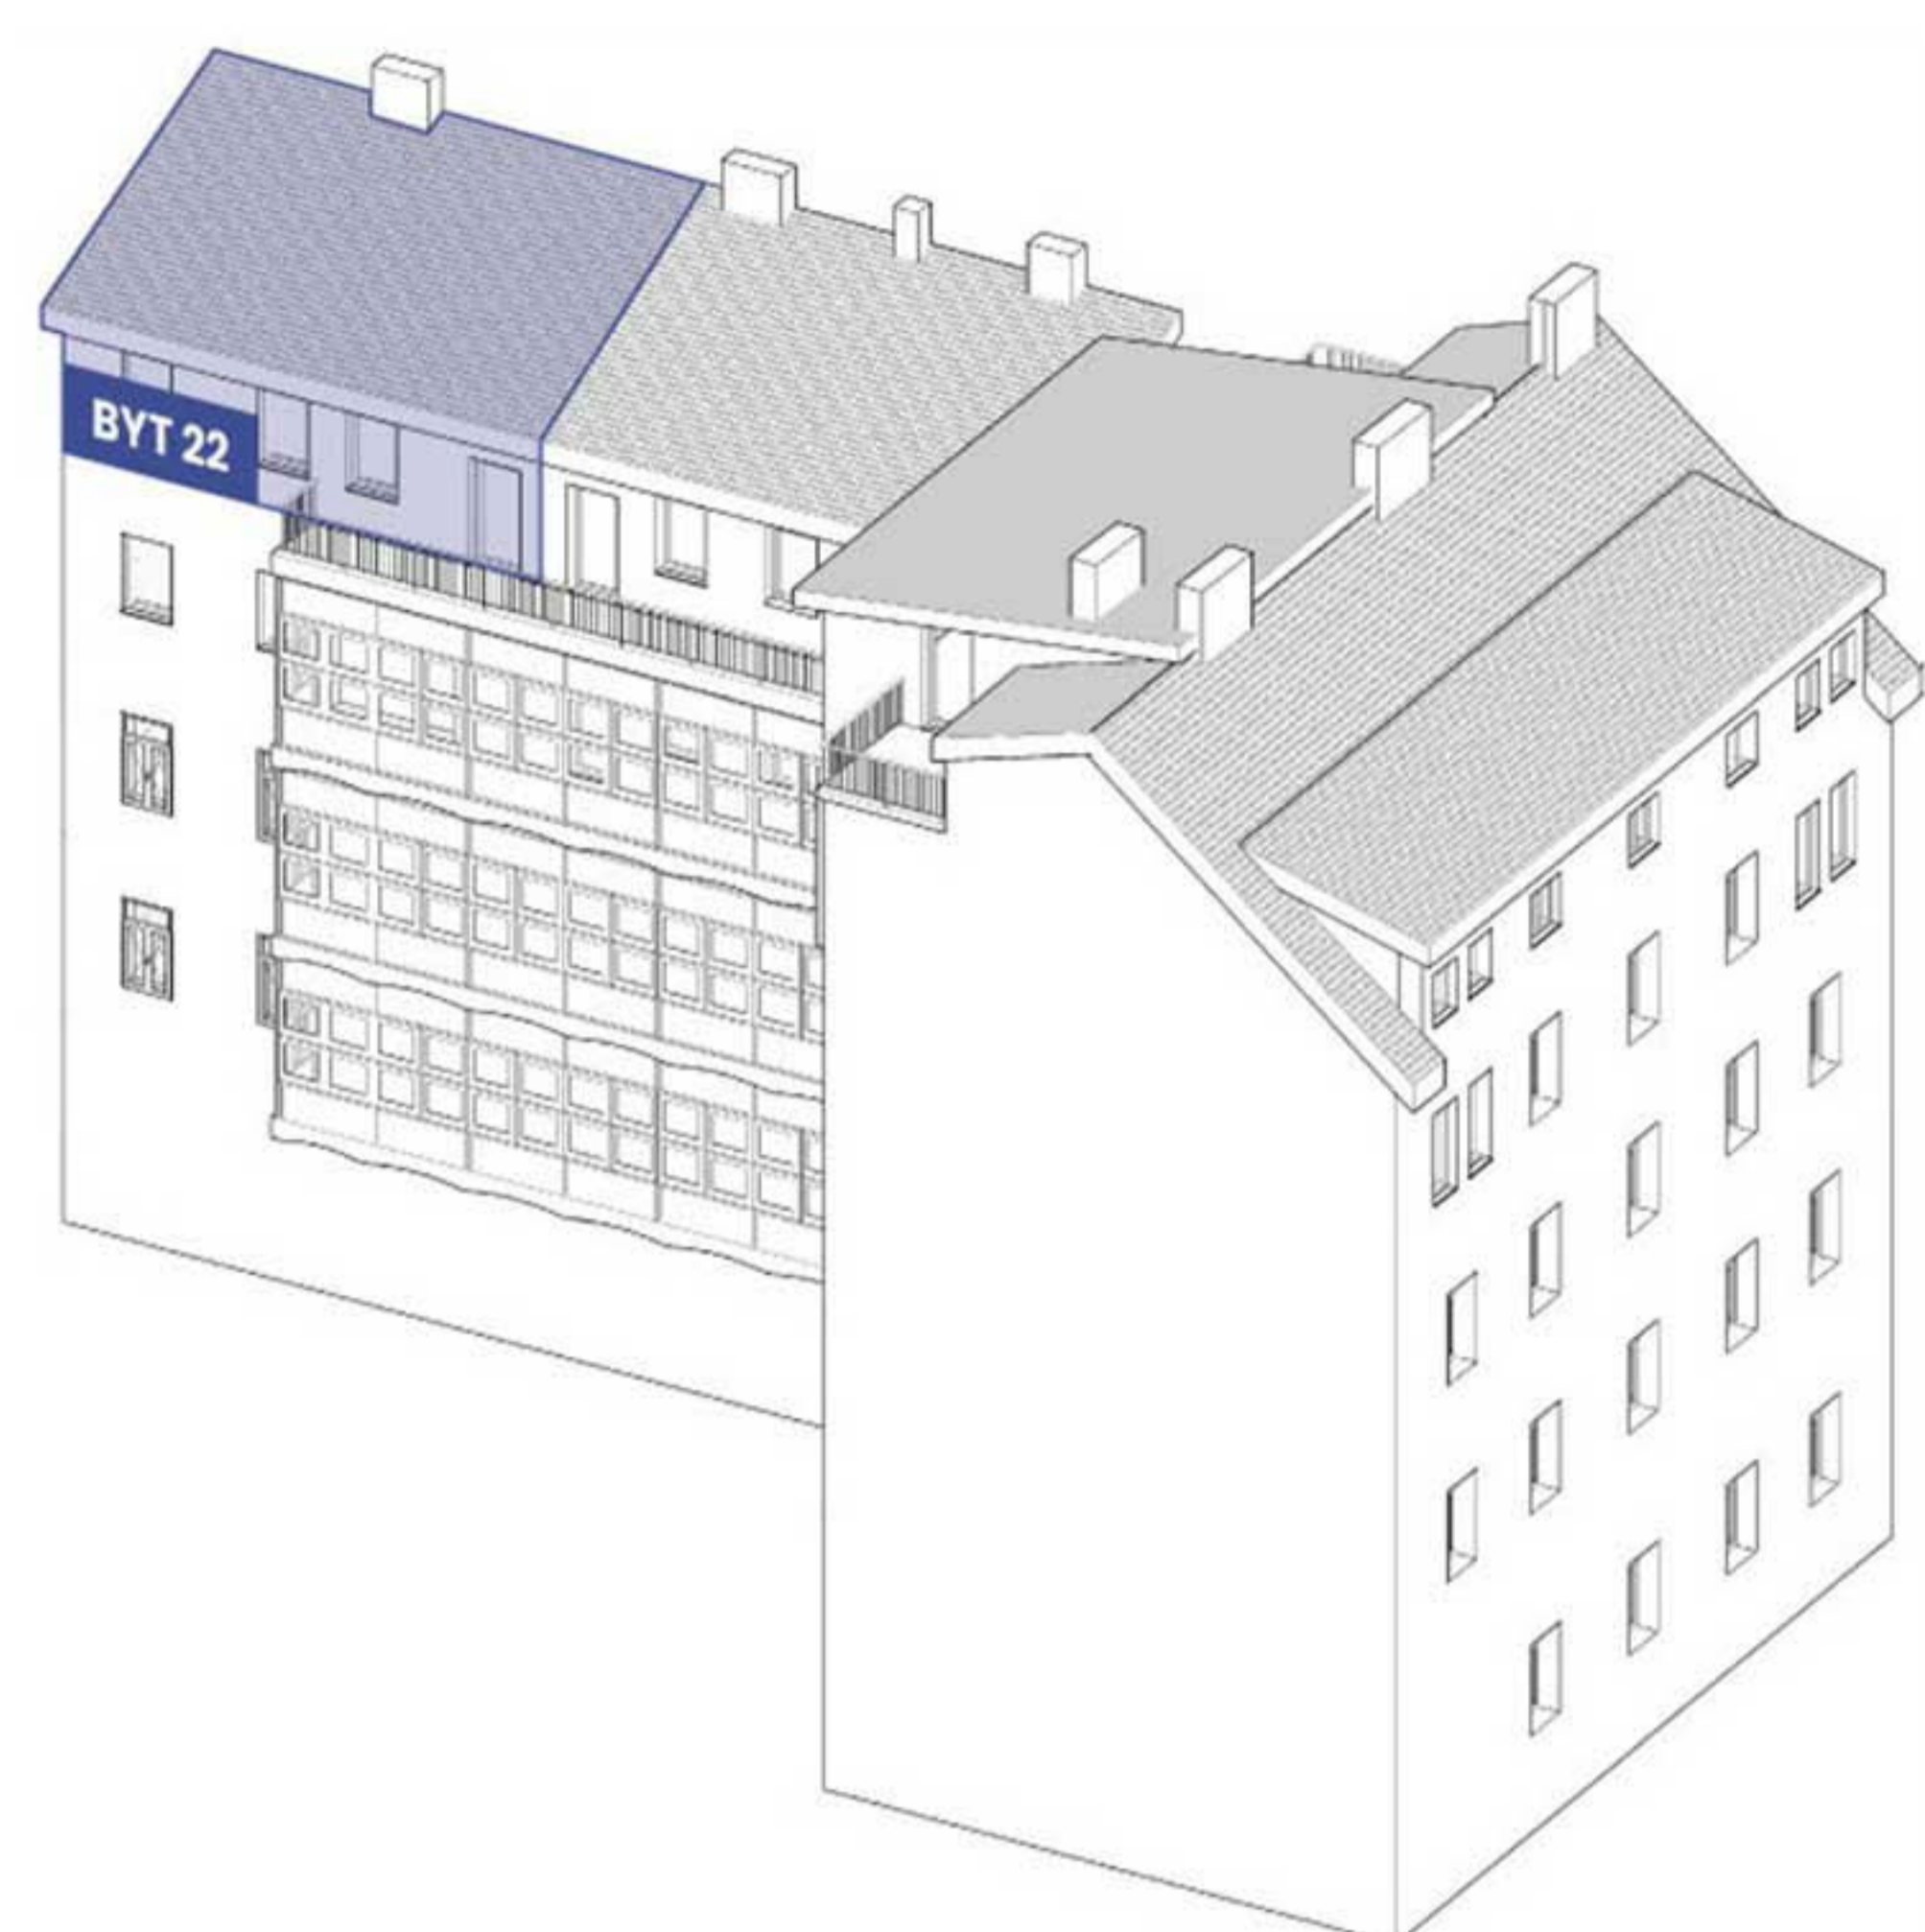

## 2+kk

Byt č. 22 | 5. NP

### LEGENDA MÍSTNOSTÍ

22.1.01	Chodba	4,20 m <sup>2</sup>
22.1.02	Obývací pokoj	17,50 m <sup>2</sup>
22.1.03	Pokoj	13,95 m <sup>2</sup>
22.1.04	Koupelna	4,80 m <sup>2</sup>
Celková plocha		40,50 m <sup>2</sup>