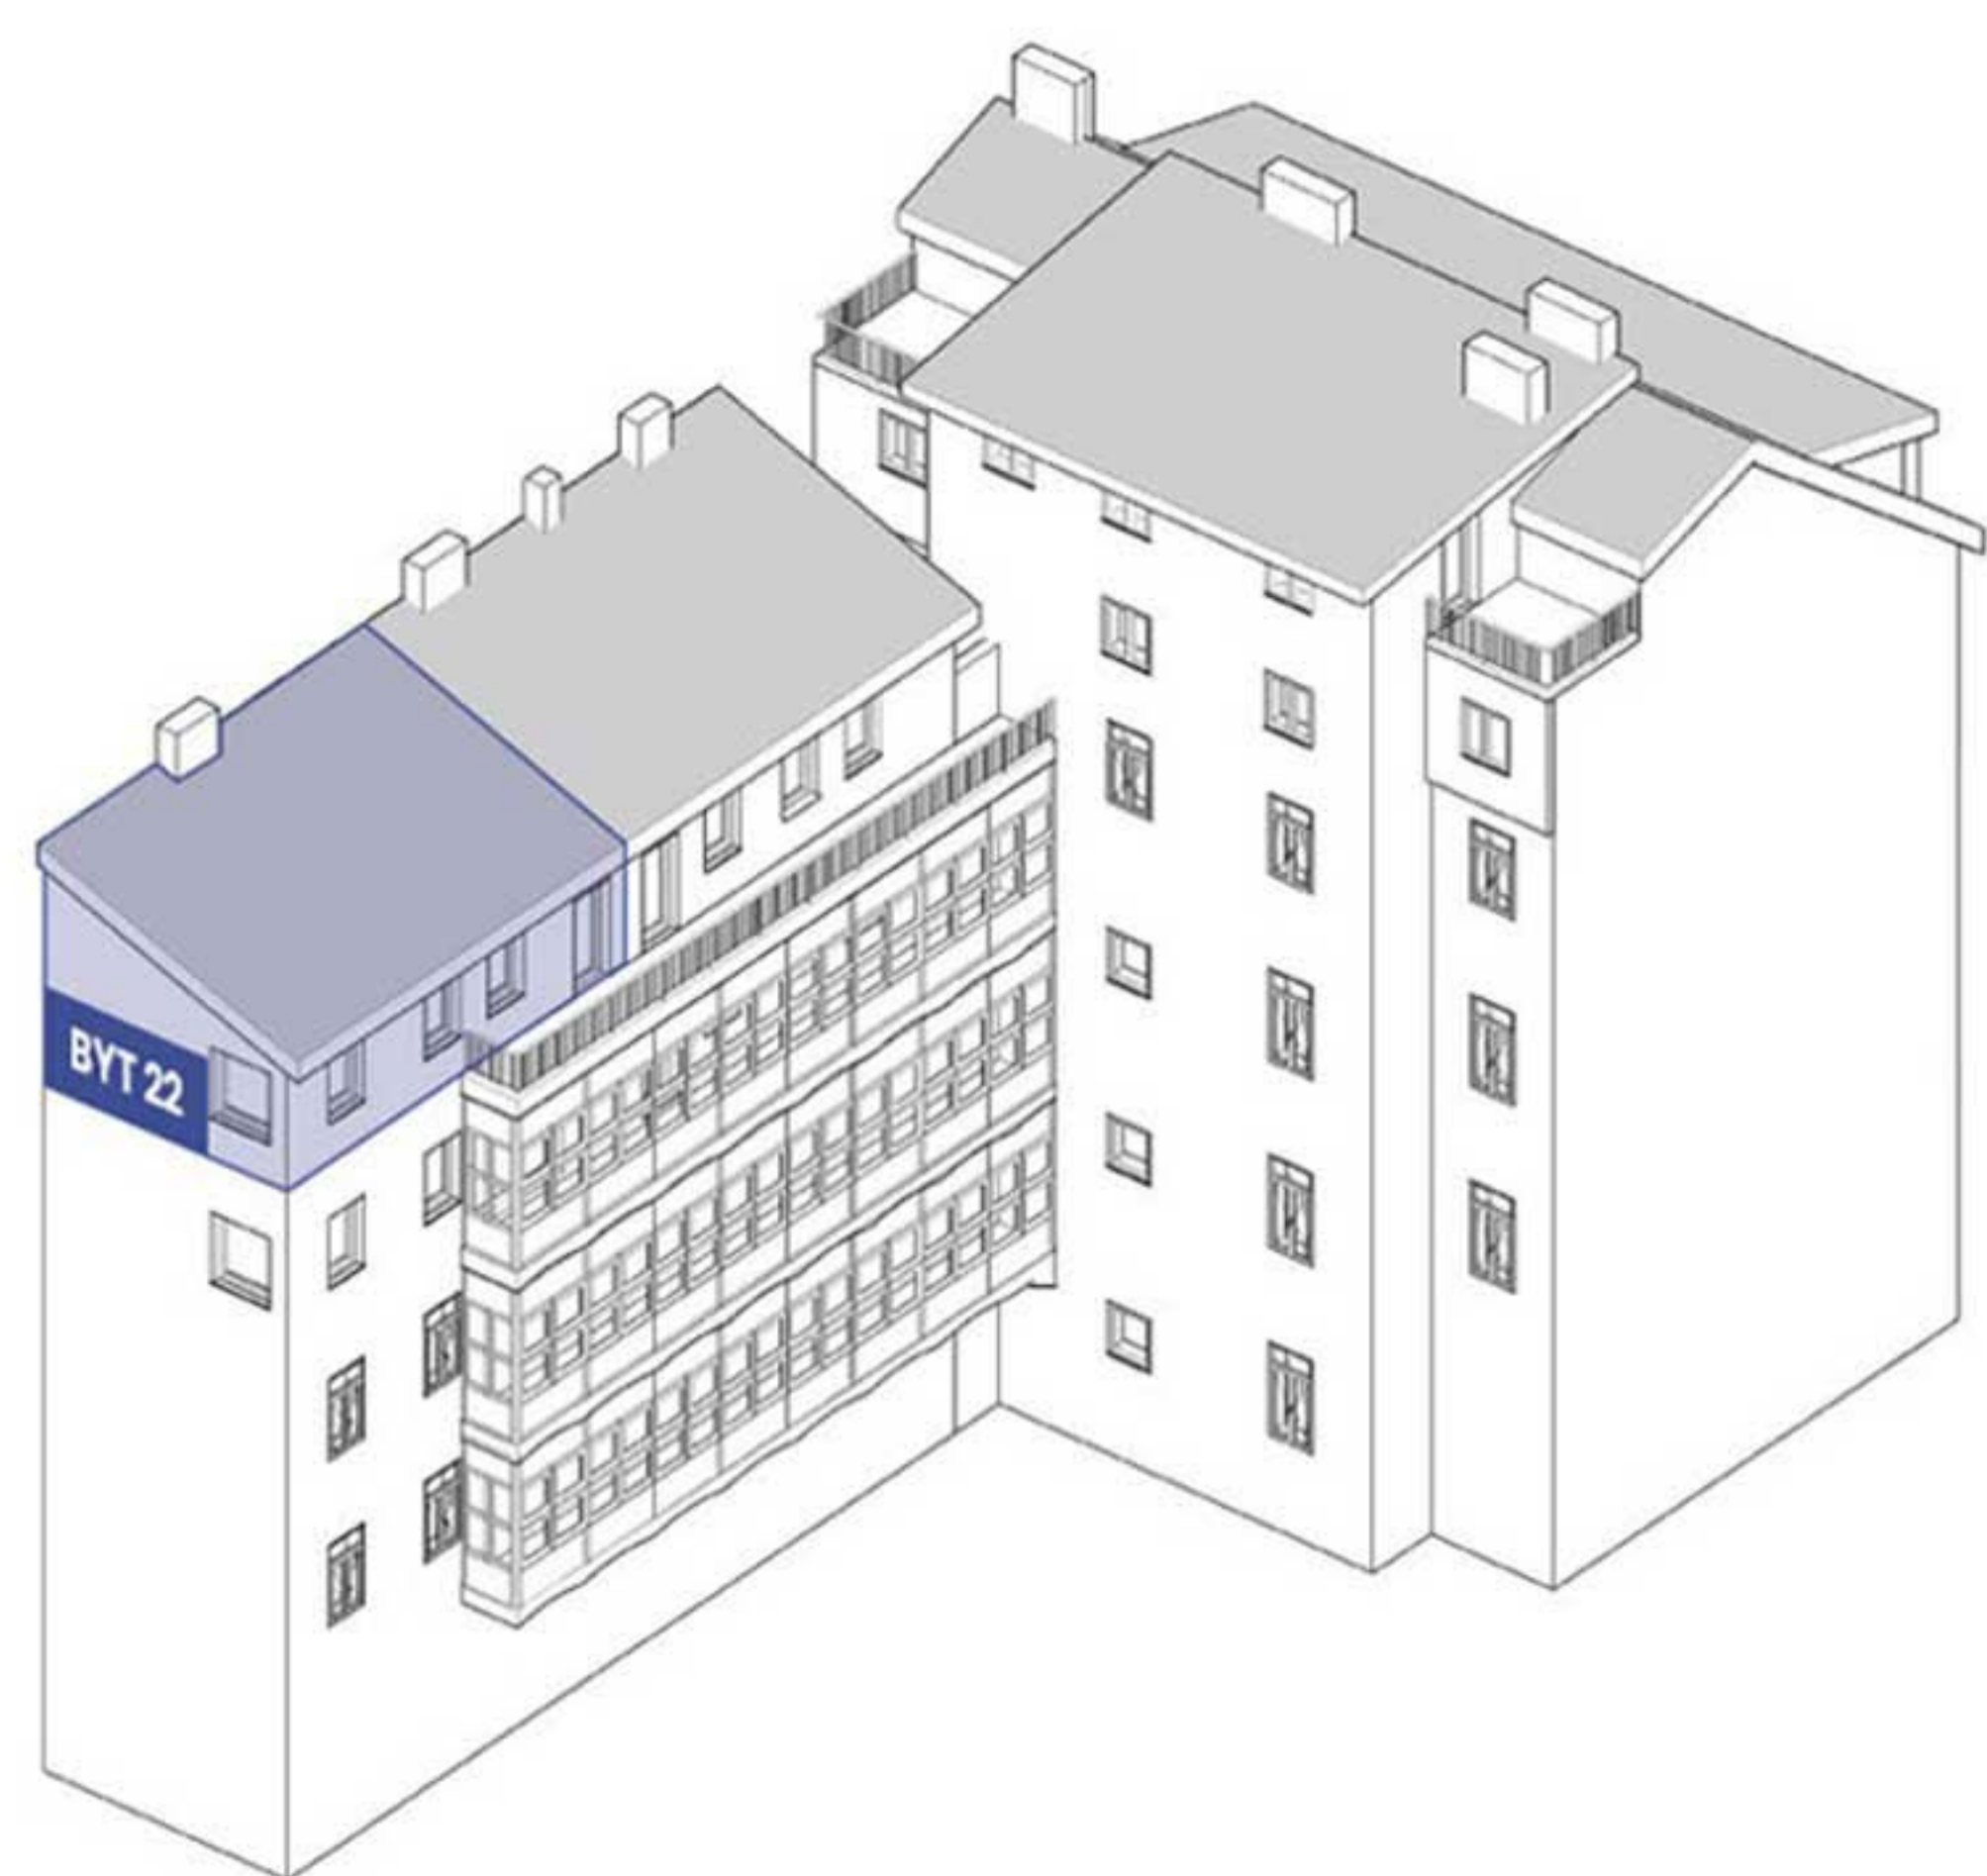

## 2+kk

Byt č. 22 | 5. NP

### LEGENDA MÍSTNOSTÍ

22.1.01	Chodba	4,20 m <sup>2</sup>
22.1.02	Obývací pokoj	17,50 m <sup>2</sup>
22.1.03	Pokoj	13,95 m <sup>2</sup>
22.1.04	Koupelna	4,80 m <sup>2</sup>
Celková plocha		40,50 m <sup>2</sup>