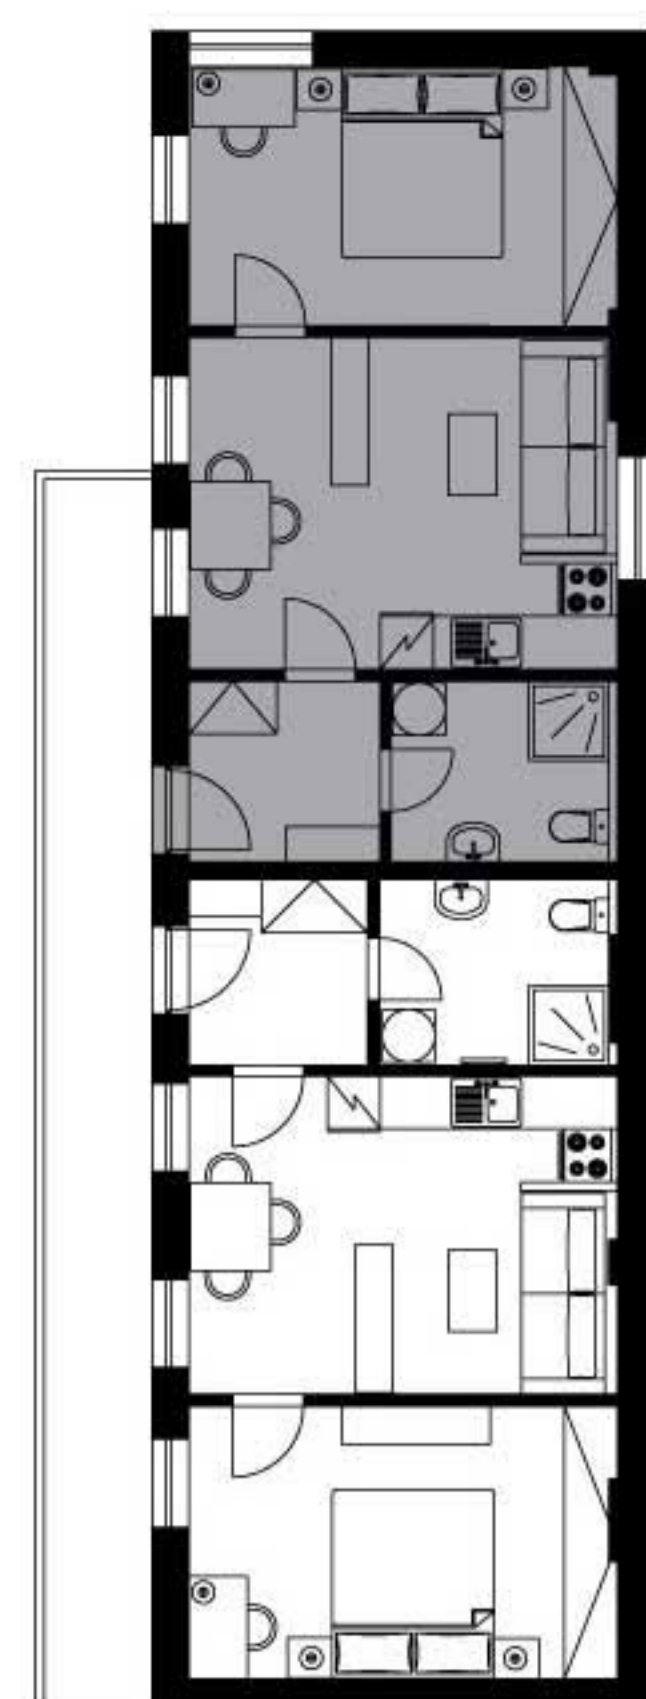

## 2+kk

Byt č. 22 | 5. NP

### LEGENDA MÍSTNOSTÍ

22.1.01	Chodba	4,20 m <sup>2</sup>
22.1.02	Obývací pokoj	17,50 m <sup>2</sup>
22.1.03	Pokoj	13,95 m <sup>2</sup>
22.1.04	Koupelna	4,80 m <sup>2</sup>
Celková plocha		40,50 m <sup>2</sup>